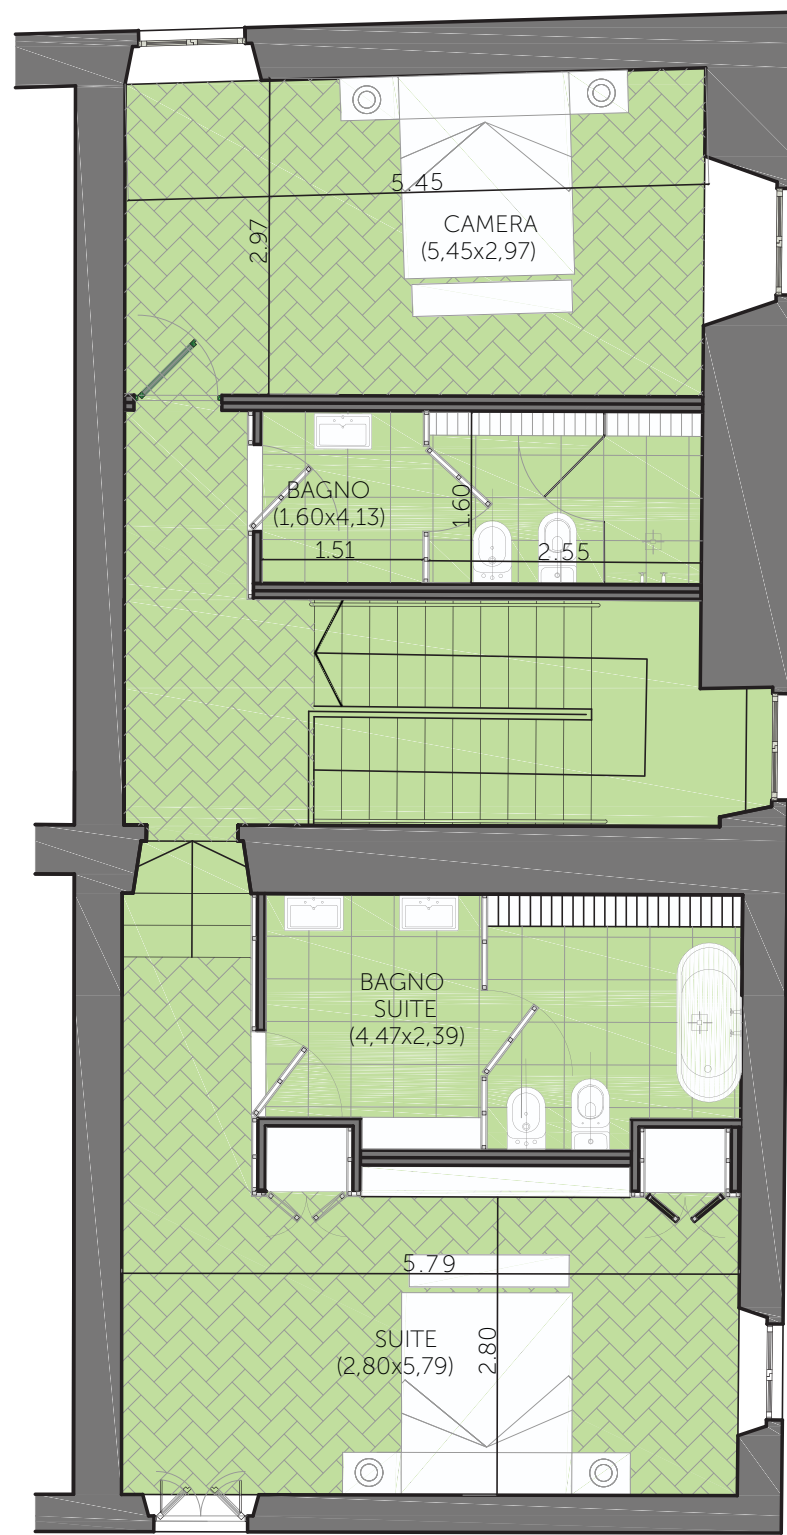

VILLA MEDICEA DI LILLIANO

Villa Ferdinando - Floorplan

PIANO TERRA

SOGGIORNO	26m ²
CUCINA	31m ²
 AREA TOTAL	141m ²

PIANO PRIMO

SUITE	16m ²
BAGNO SUITE	11m ²
CAMERA	17m ²
BAGNO	6m ²