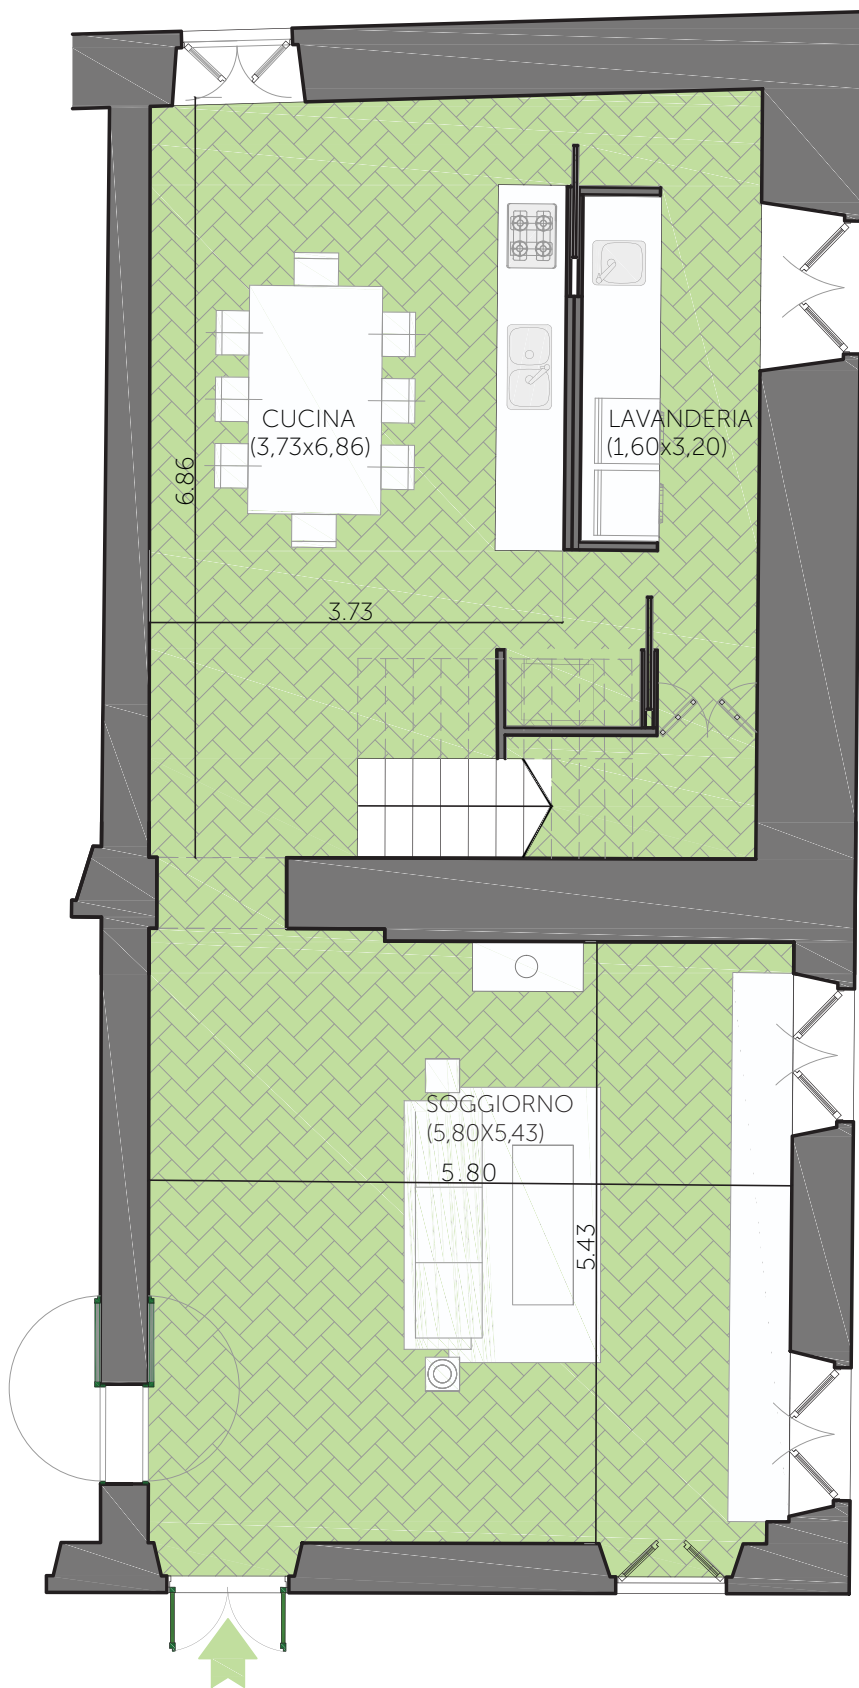

VILLA MEDICEA DI LILLIANO

Villa Ferdinando - Floorplan

PIANO TERRA

SOGGIORNO	26m ²
CUCINA	31m ²
 AREA TOTAL	141m ²

PIANO PRIMO

SUITE	16m ²
BAGNO SUITE	11m ²
CAMERA	17m ²
BAGNO	6m ²