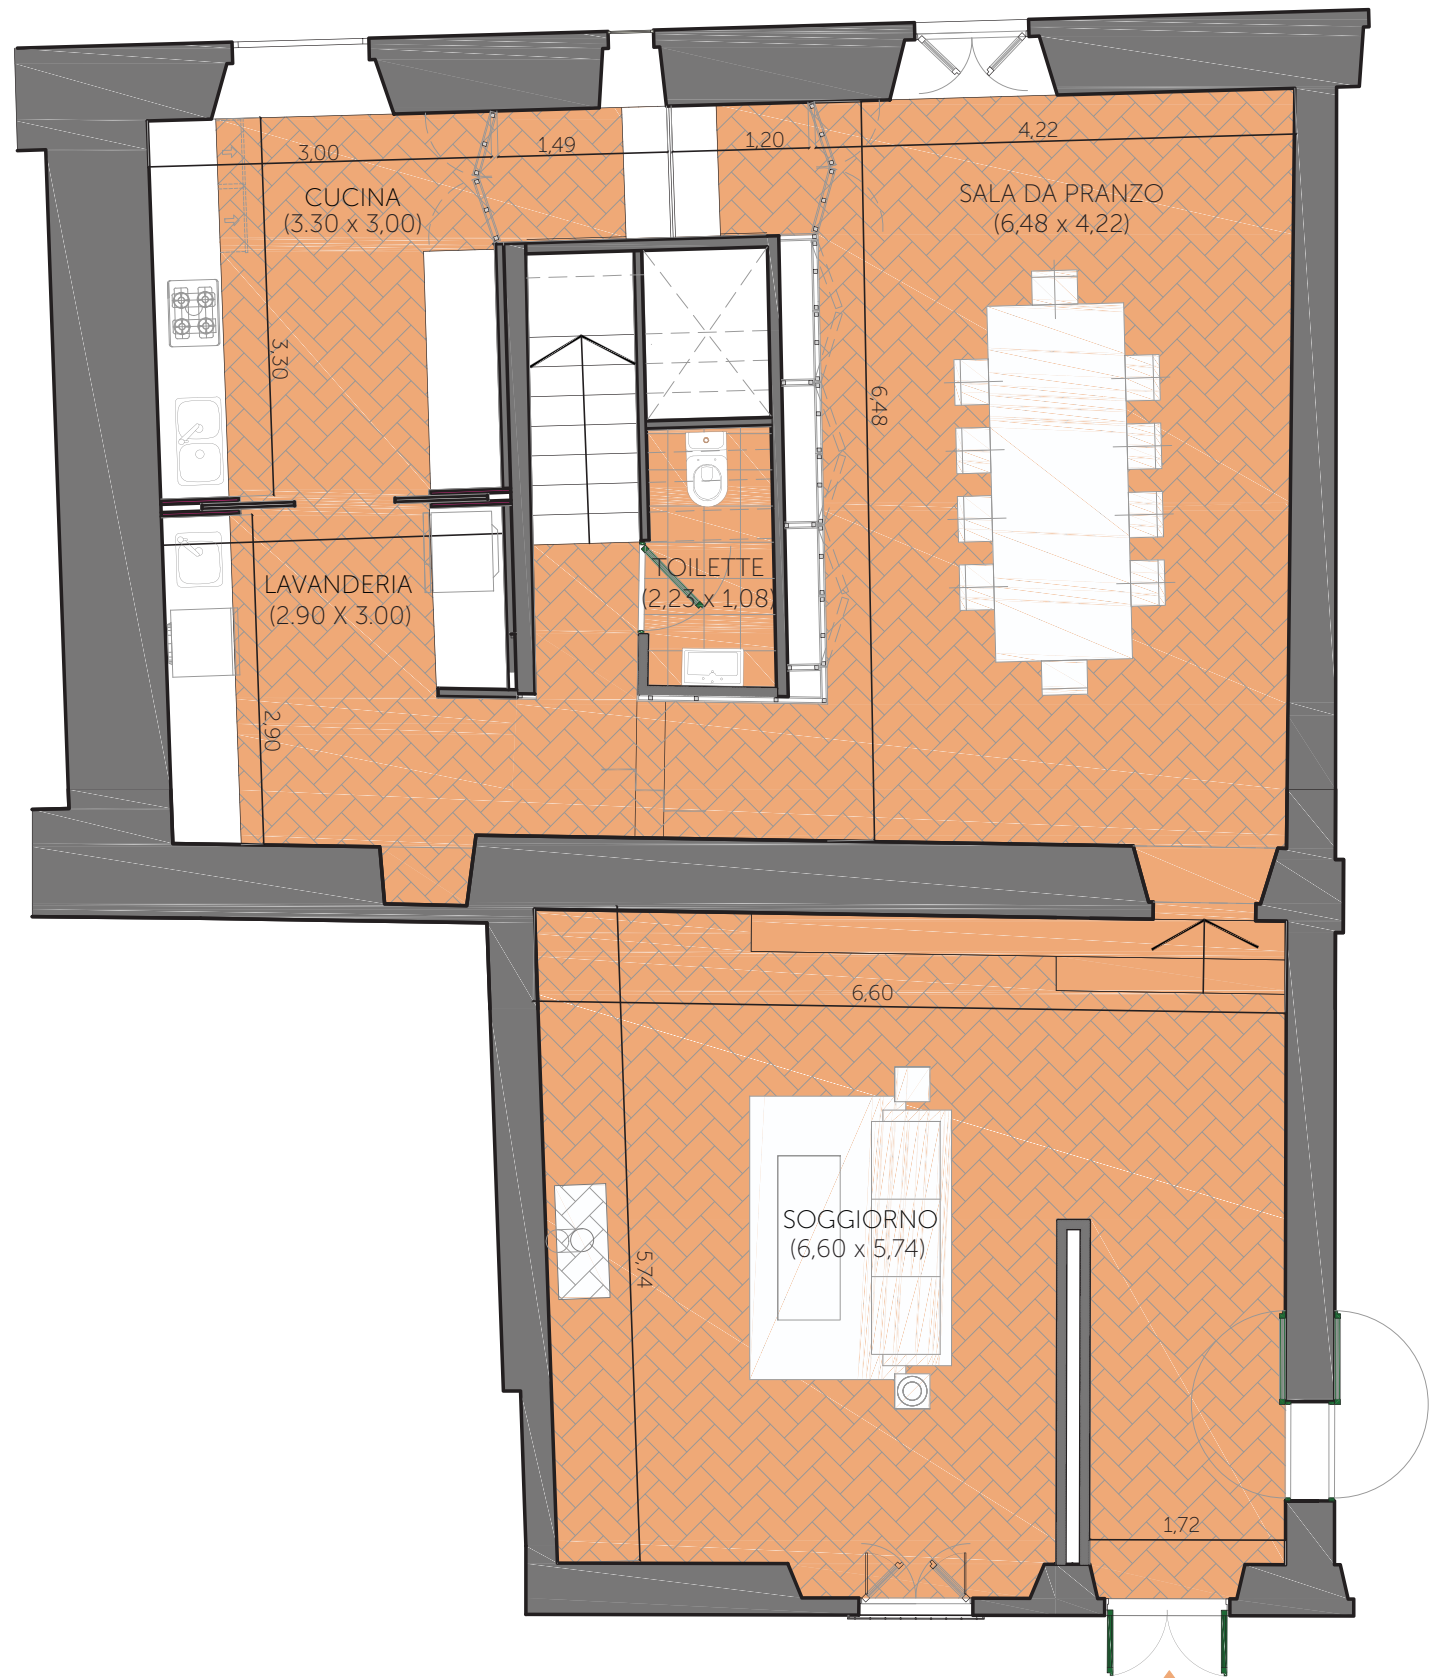

# VILLA MEDICEA DI LILLIANO

Villa Vincenzo - Floorplan

PIANO TERRA

SOGGIORNO	38m <sup>2</sup>
CUCINA	65m <sup>2</sup>
 AREA TOTAL	191m <sup>2</sup>

PIANO PRIMO

CAMERA 1	16m <sup>2</sup>
CAMERA 2	15m <sup>2</sup>
BAGNO	7m <sup>2</sup>
SUITE	24m <sup>2</sup>
BAGNO SUITE	13m <sup>2</sup>