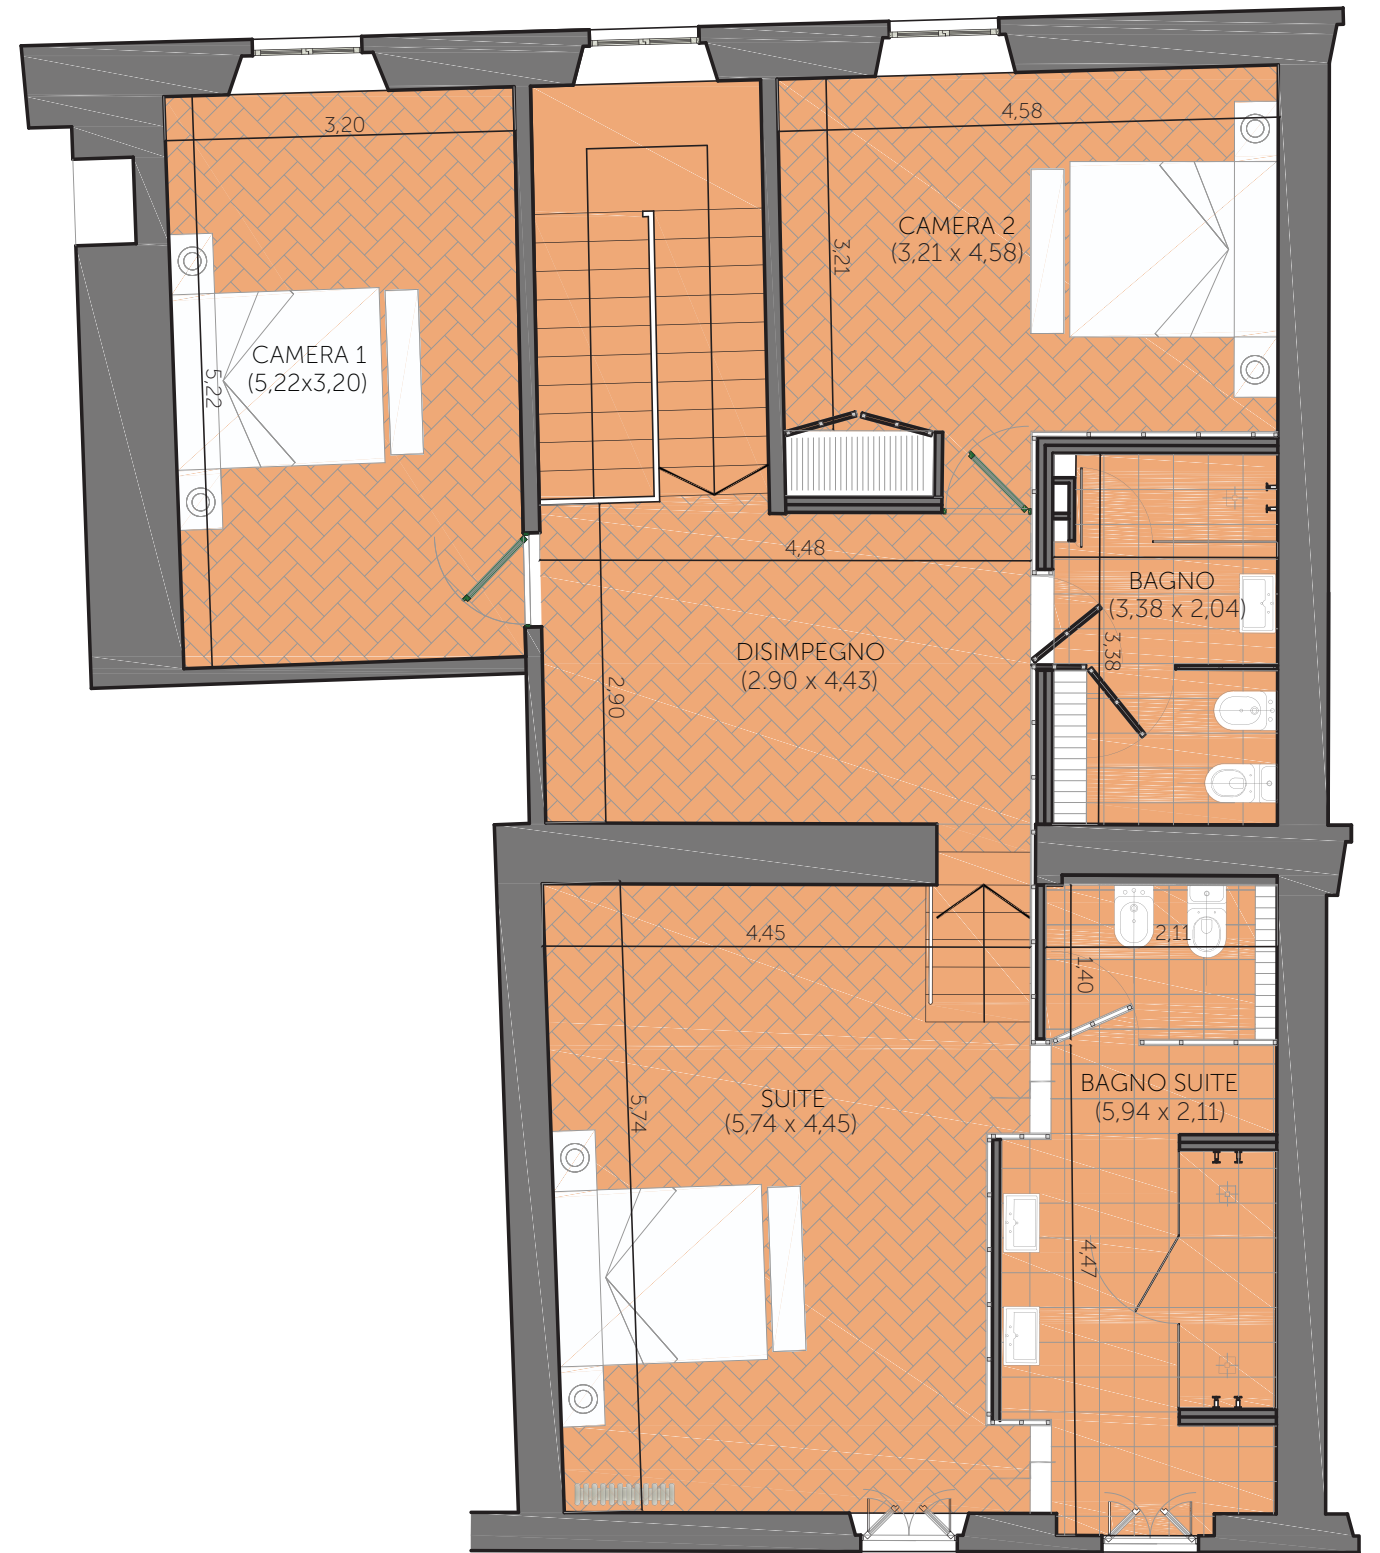

# VILLA MEDICEA DI LILLIANO

Villa Vincenzo - Floorplan

PIANO TERRA

SOGGIORNO	38m <sup>2</sup>
CUCINA	65m <sup>2</sup>
 AREA TOTAL	191m <sup>2</sup>

PIANO PRIMO

CAMERA 1	16m <sup>2</sup>
CAMERA 2	15m <sup>2</sup>
BAGNO	7m <sup>2</sup>
SUITE	24m <sup>2</sup>
BAGNO SUITE	13m <sup>2</sup>