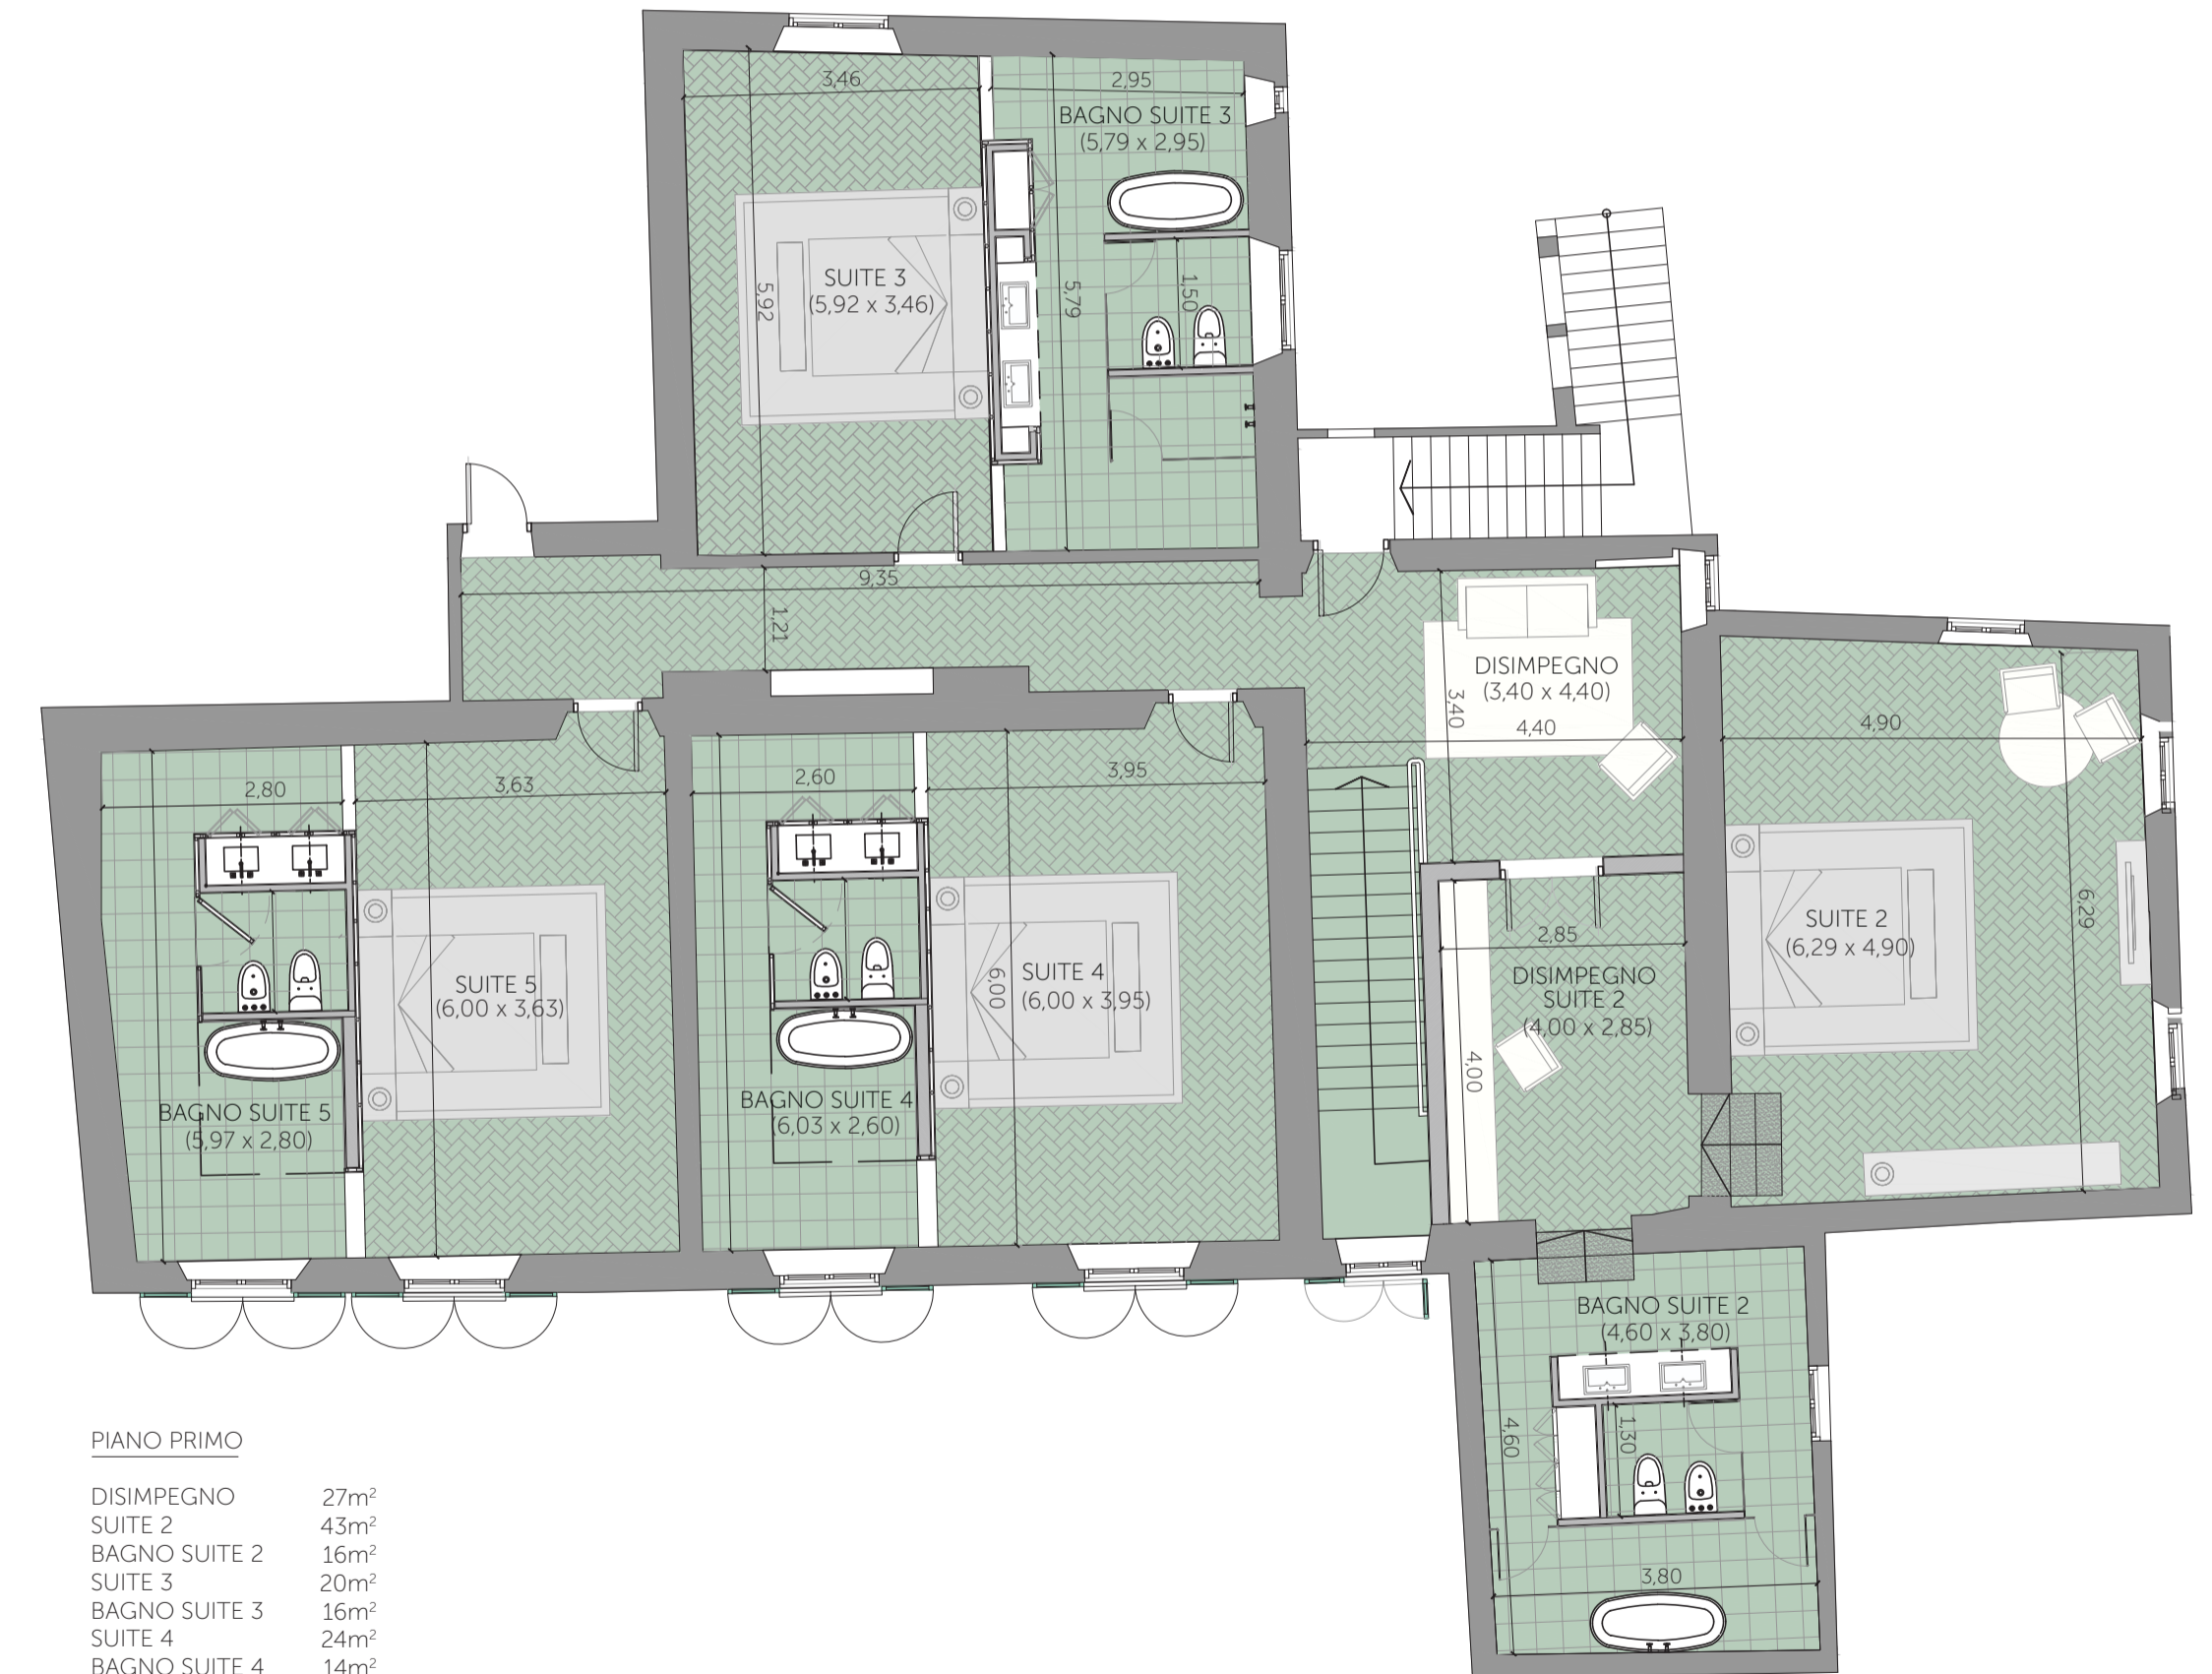

WINE  ESTATE

VILLA MEDICEA DI LILLIANO

Villa La Corte - Floorplan

PIANO TERRA

ZONA GIORNO	54m ²
CUCINA	17m ²
DISIMPEGNO	21m ²
TOILETTE	4m ²
SUITE 1	25m ²
BAGNO SUITE 1	11m ²
LAVANDERIA	9m ²
CORTILE	135m ²

AREA TOTALE AGRITURISMO 473m²

PIANO PRIMO

DISIMPEGNO	27m ²
SUITE 2	43m ²
BAGNO SUITE 2	16m ²
SUITE 3	20m ²
BAGNO SUITE 3	16m ²
SUITE 4	24m ²
BAGNO SUITE 4	14m ²
SUITE 5	22m ²
BAGNO SUITE 5	15m ²