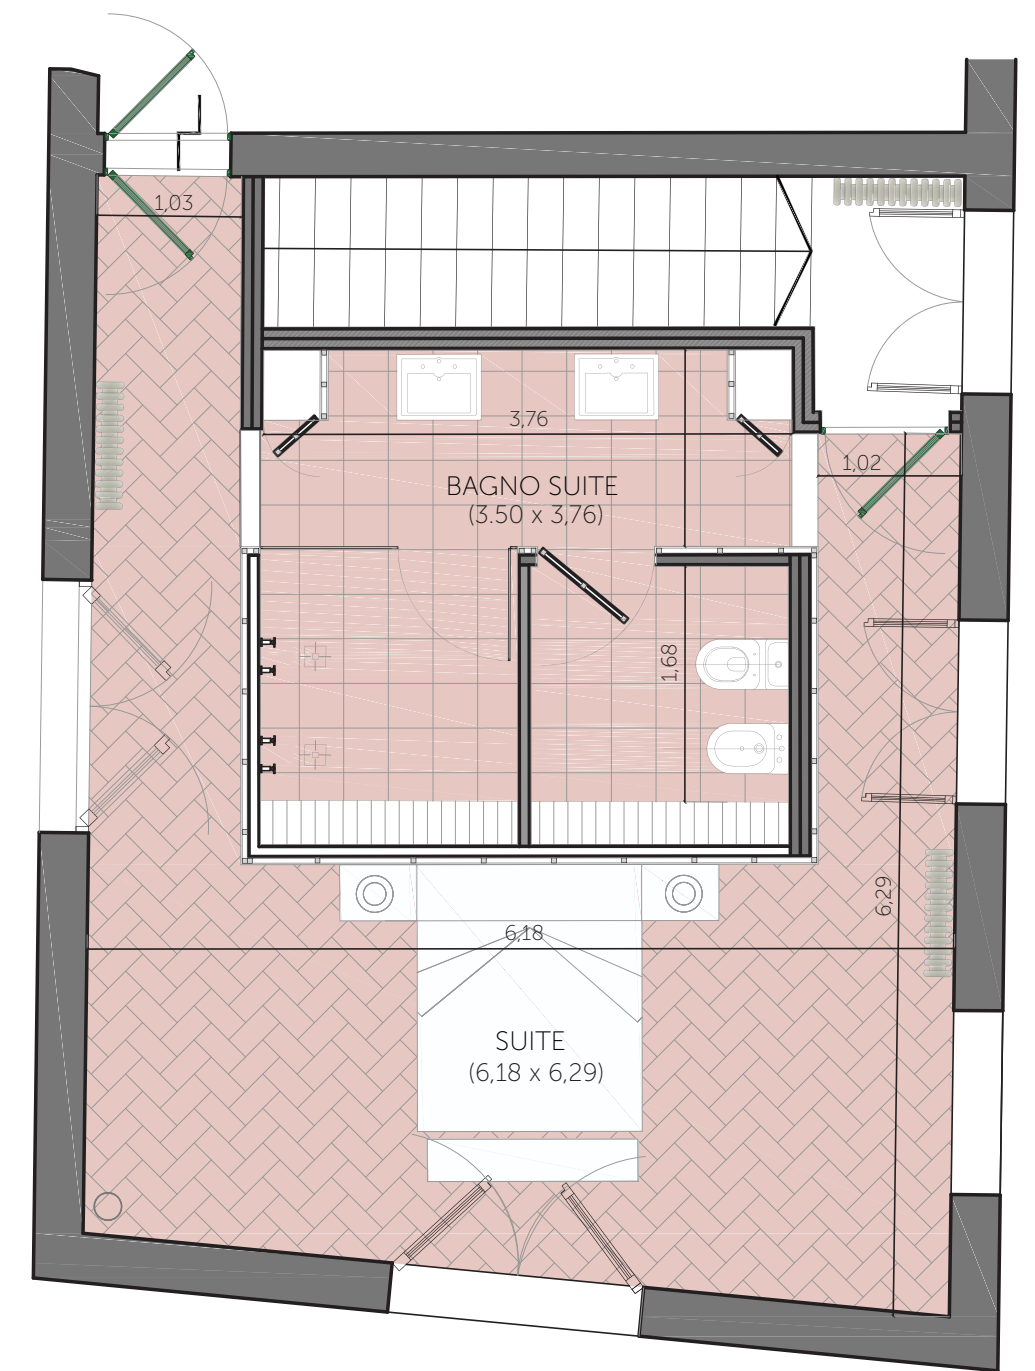

VILLA MEDICEA DI LILLIANO

Villa Diletta - Floorplan

PIANO TERRA	
ZONA GIORNO	47m ²
TERRAZZA PRIVATA	51m ²
 AREA TOTAL	97m ²

PRIMO PIANO	
SUITE	27m ²
BAGNO SUITE	22m ²