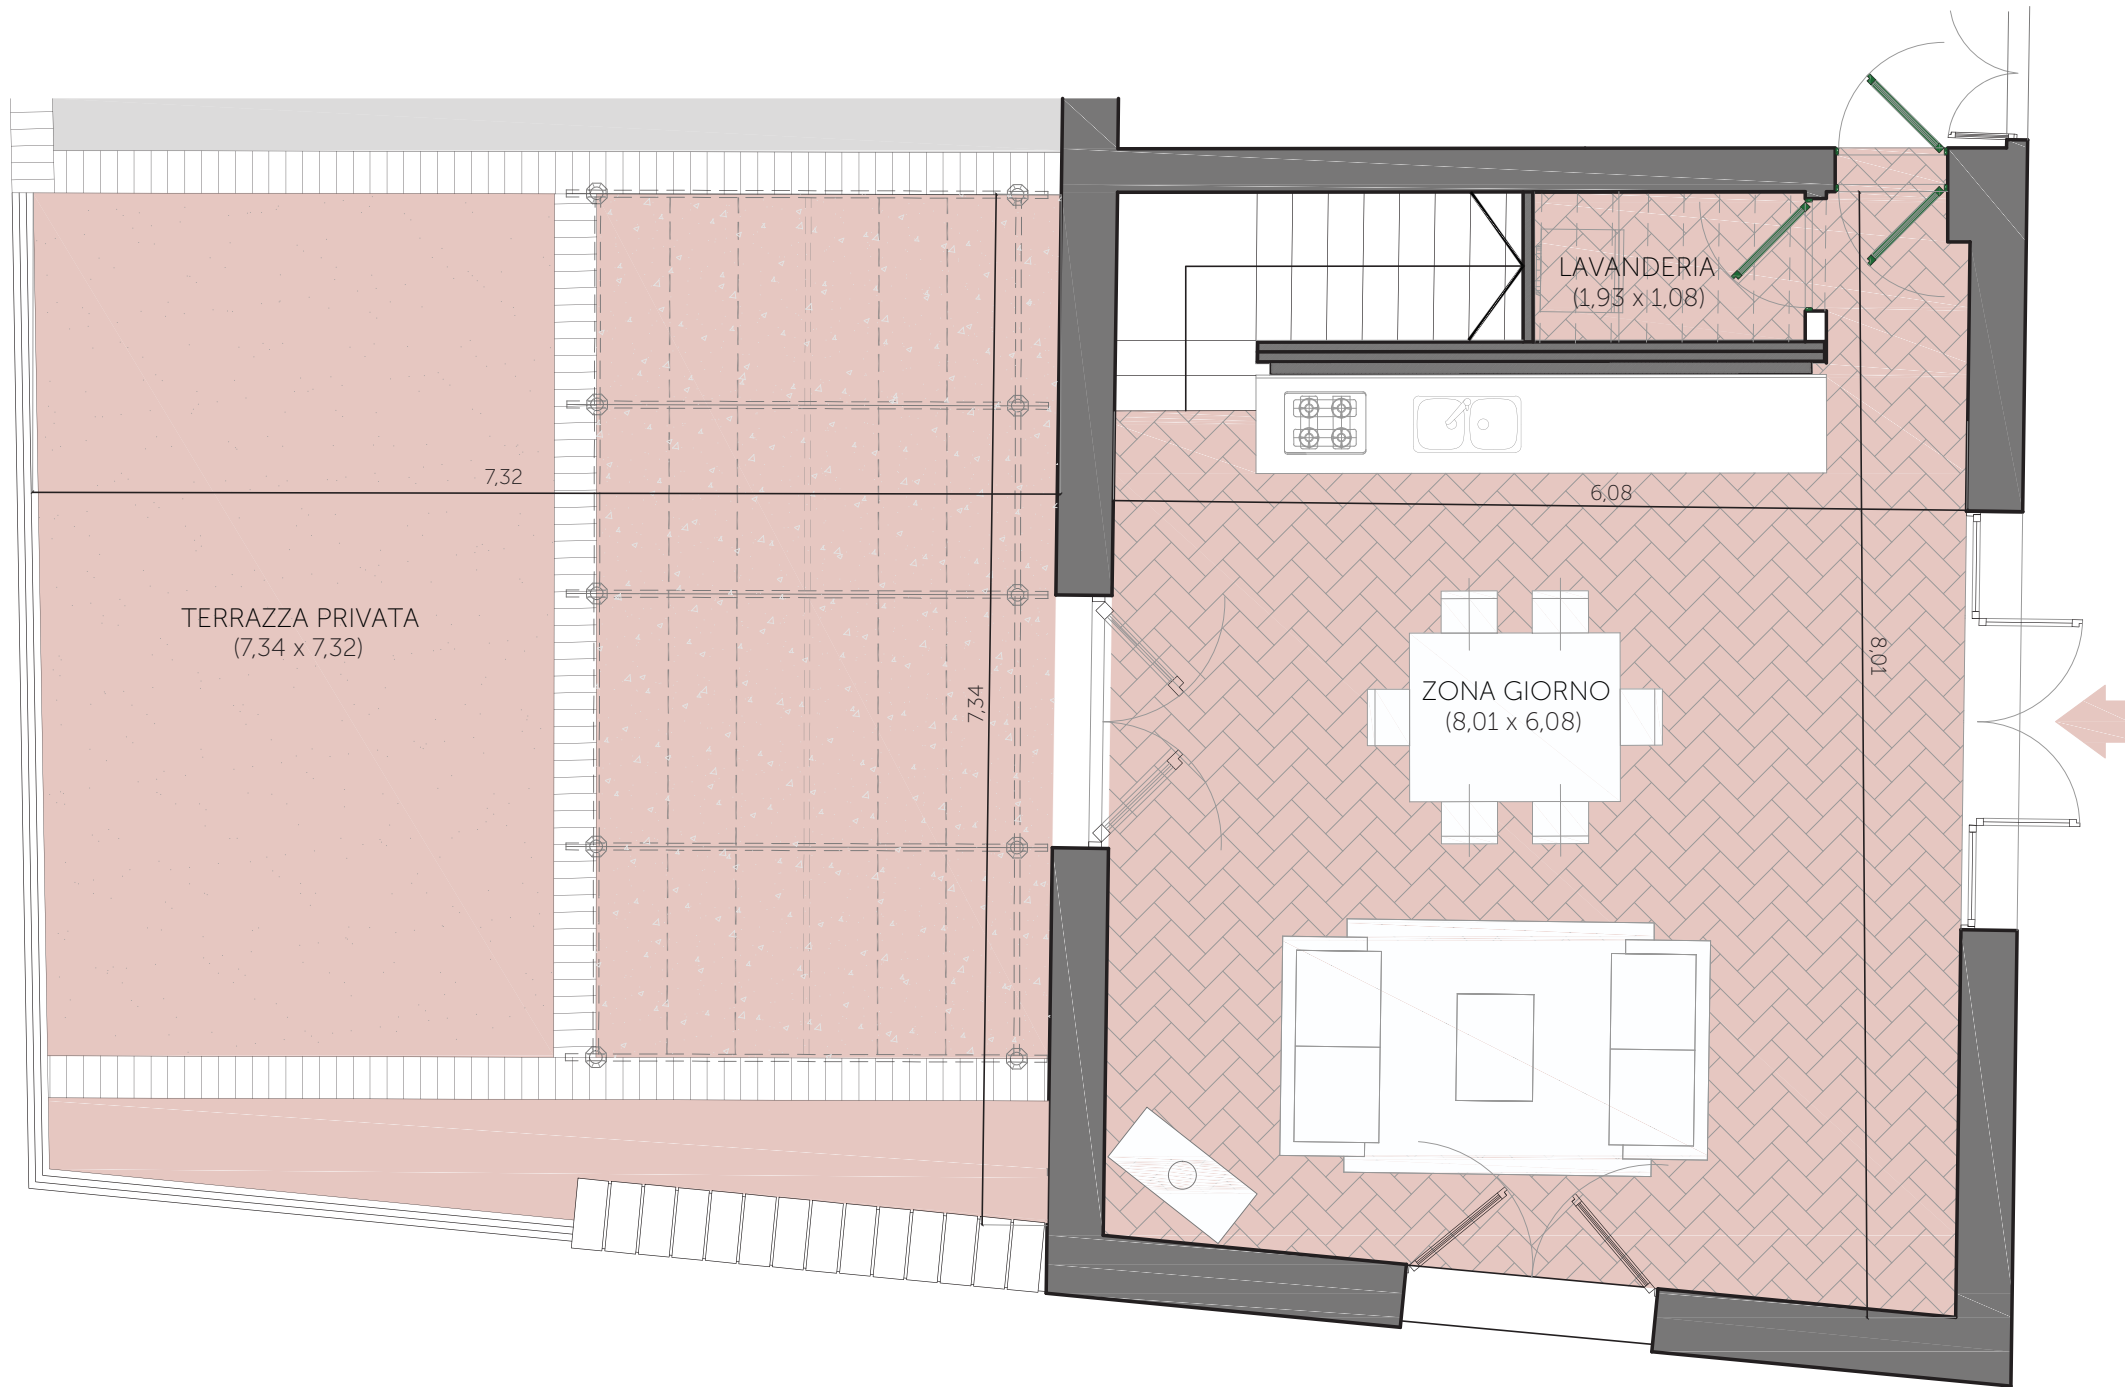

VILLA MEDICEA DI LILLIANO

Villa Diletta - Floorplan

PIANO TERRA	
ZONA GIORNO	47m ²
TERRAZZA PRIVATA	51m ²
 AREA TOTAL	97m ²

PRIMO PIANO	
SUITE	27m ²
BAGNO SUITE	22m ²