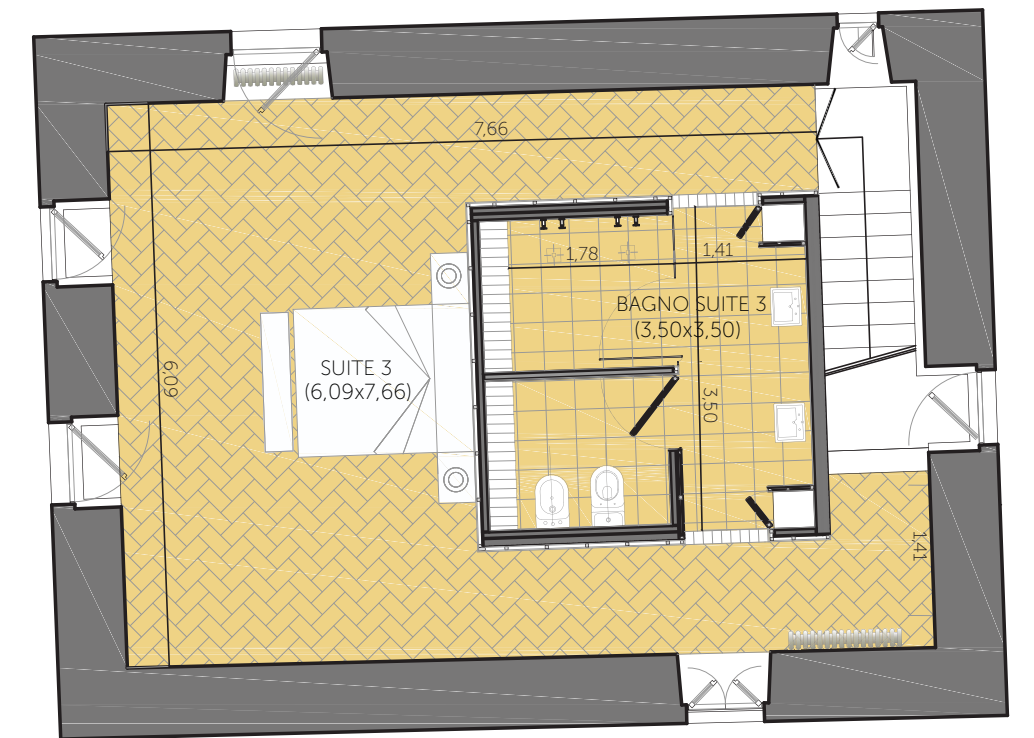

# VILLA MEDICEA DI LILLIANO

Villa Clementina - Floorplan

SECONDO PIANO

SUITE 3 36m<sup>2</sup>  
BAGNO SUITE 3 12m<sup>2</sup>