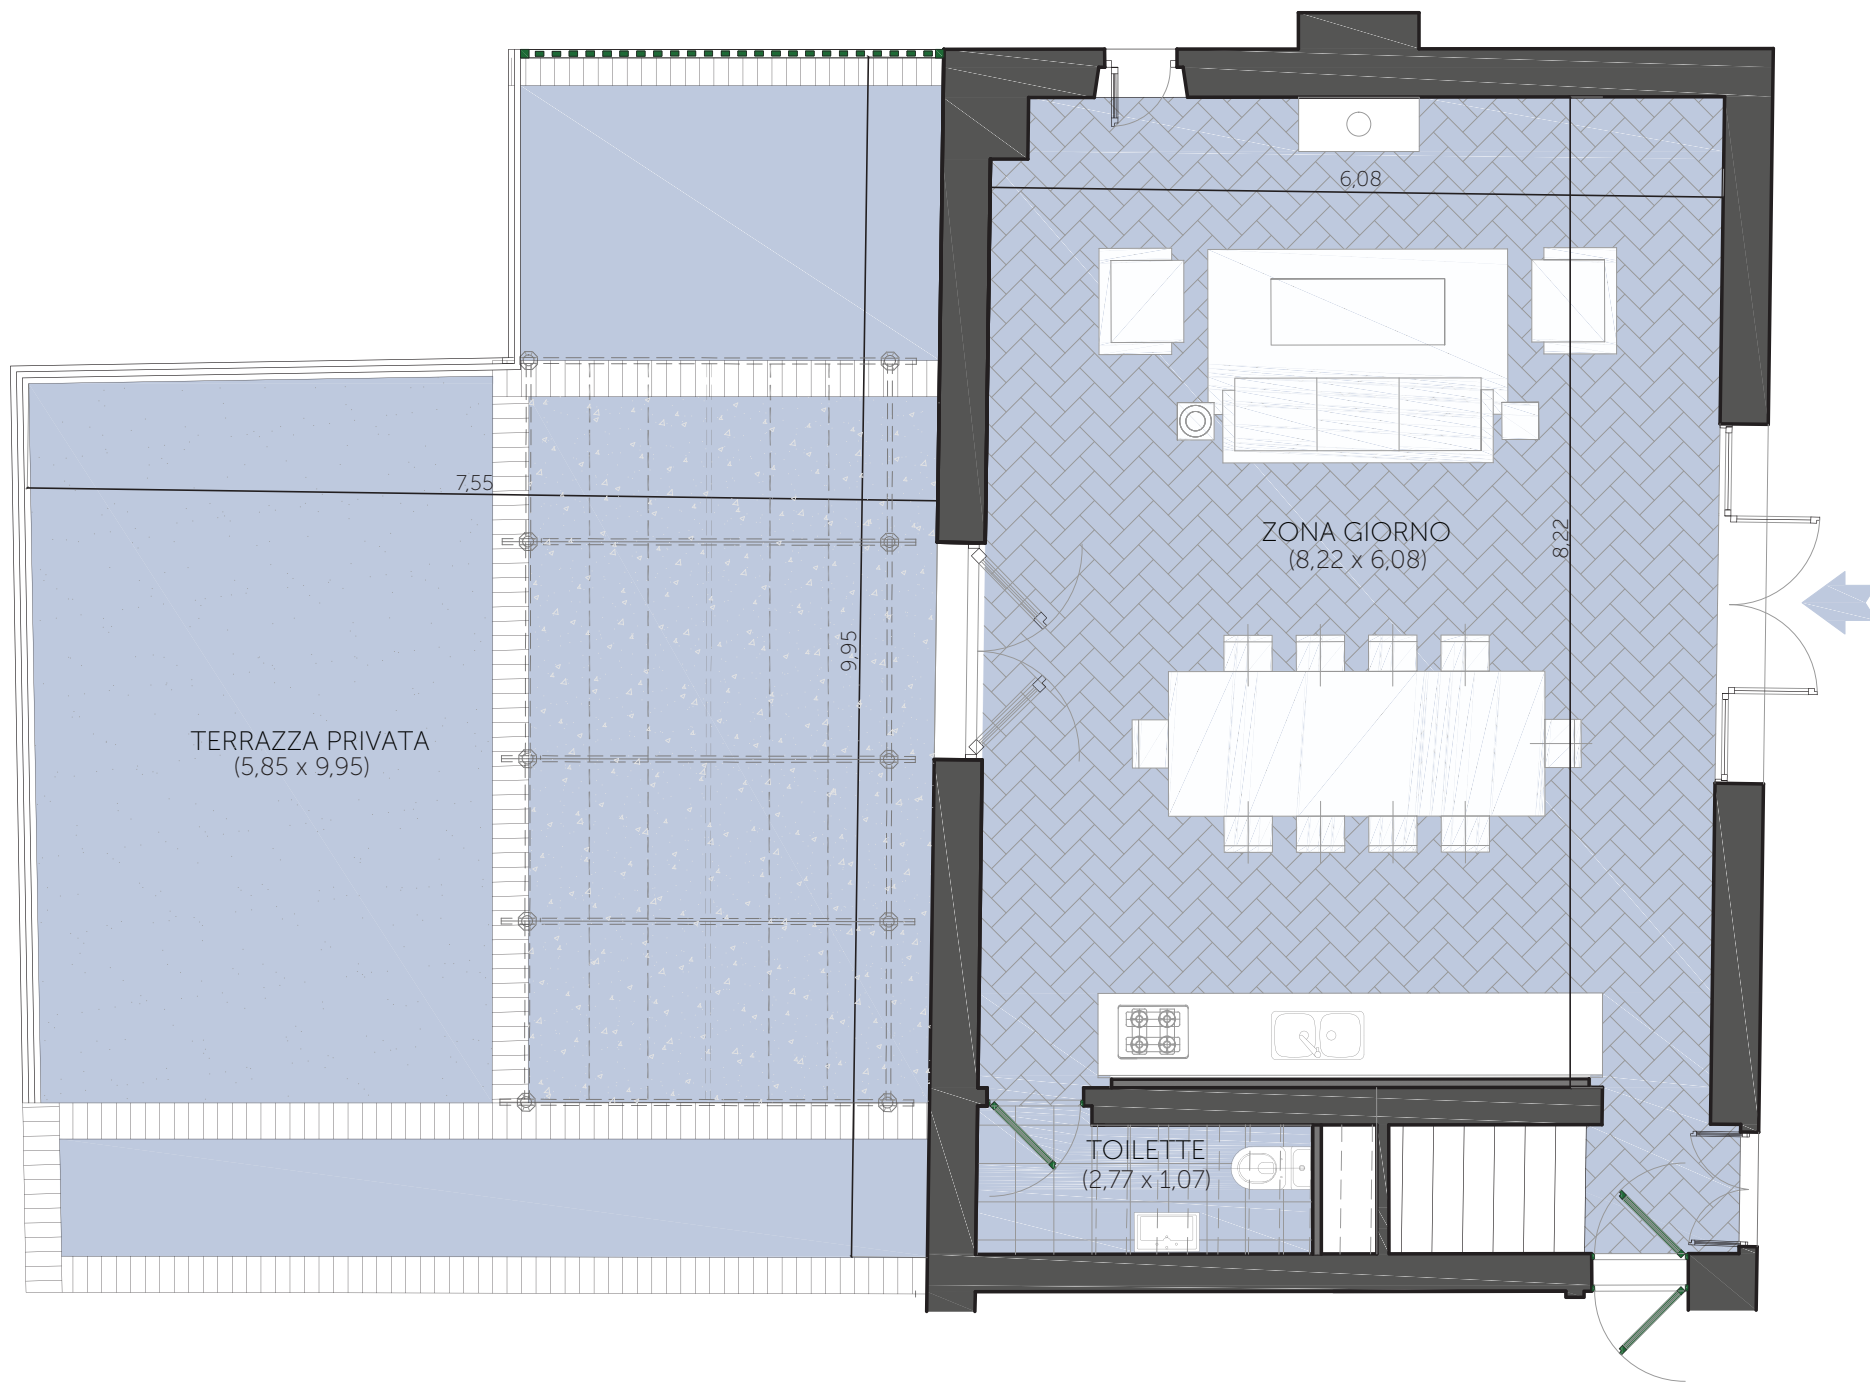

# VILLA MEDICEA DI LILLIANO

Villa Alessandro - Floorplan

PIANO TERRA

ZONA GIORNO	50m <sup>2</sup>
TERRAZZA PRIVATA	63m <sup>2</sup>
 AREA TOTAL	106m <sup>2</sup>

PIANO PRIMO

SUITE 1	16m <sup>2</sup>
BAGNO SUITE	5m <sup>2</sup>
SUITE 2	21m <sup>2</sup>
BAGNO SUITE 2	7m <sup>2</sup>