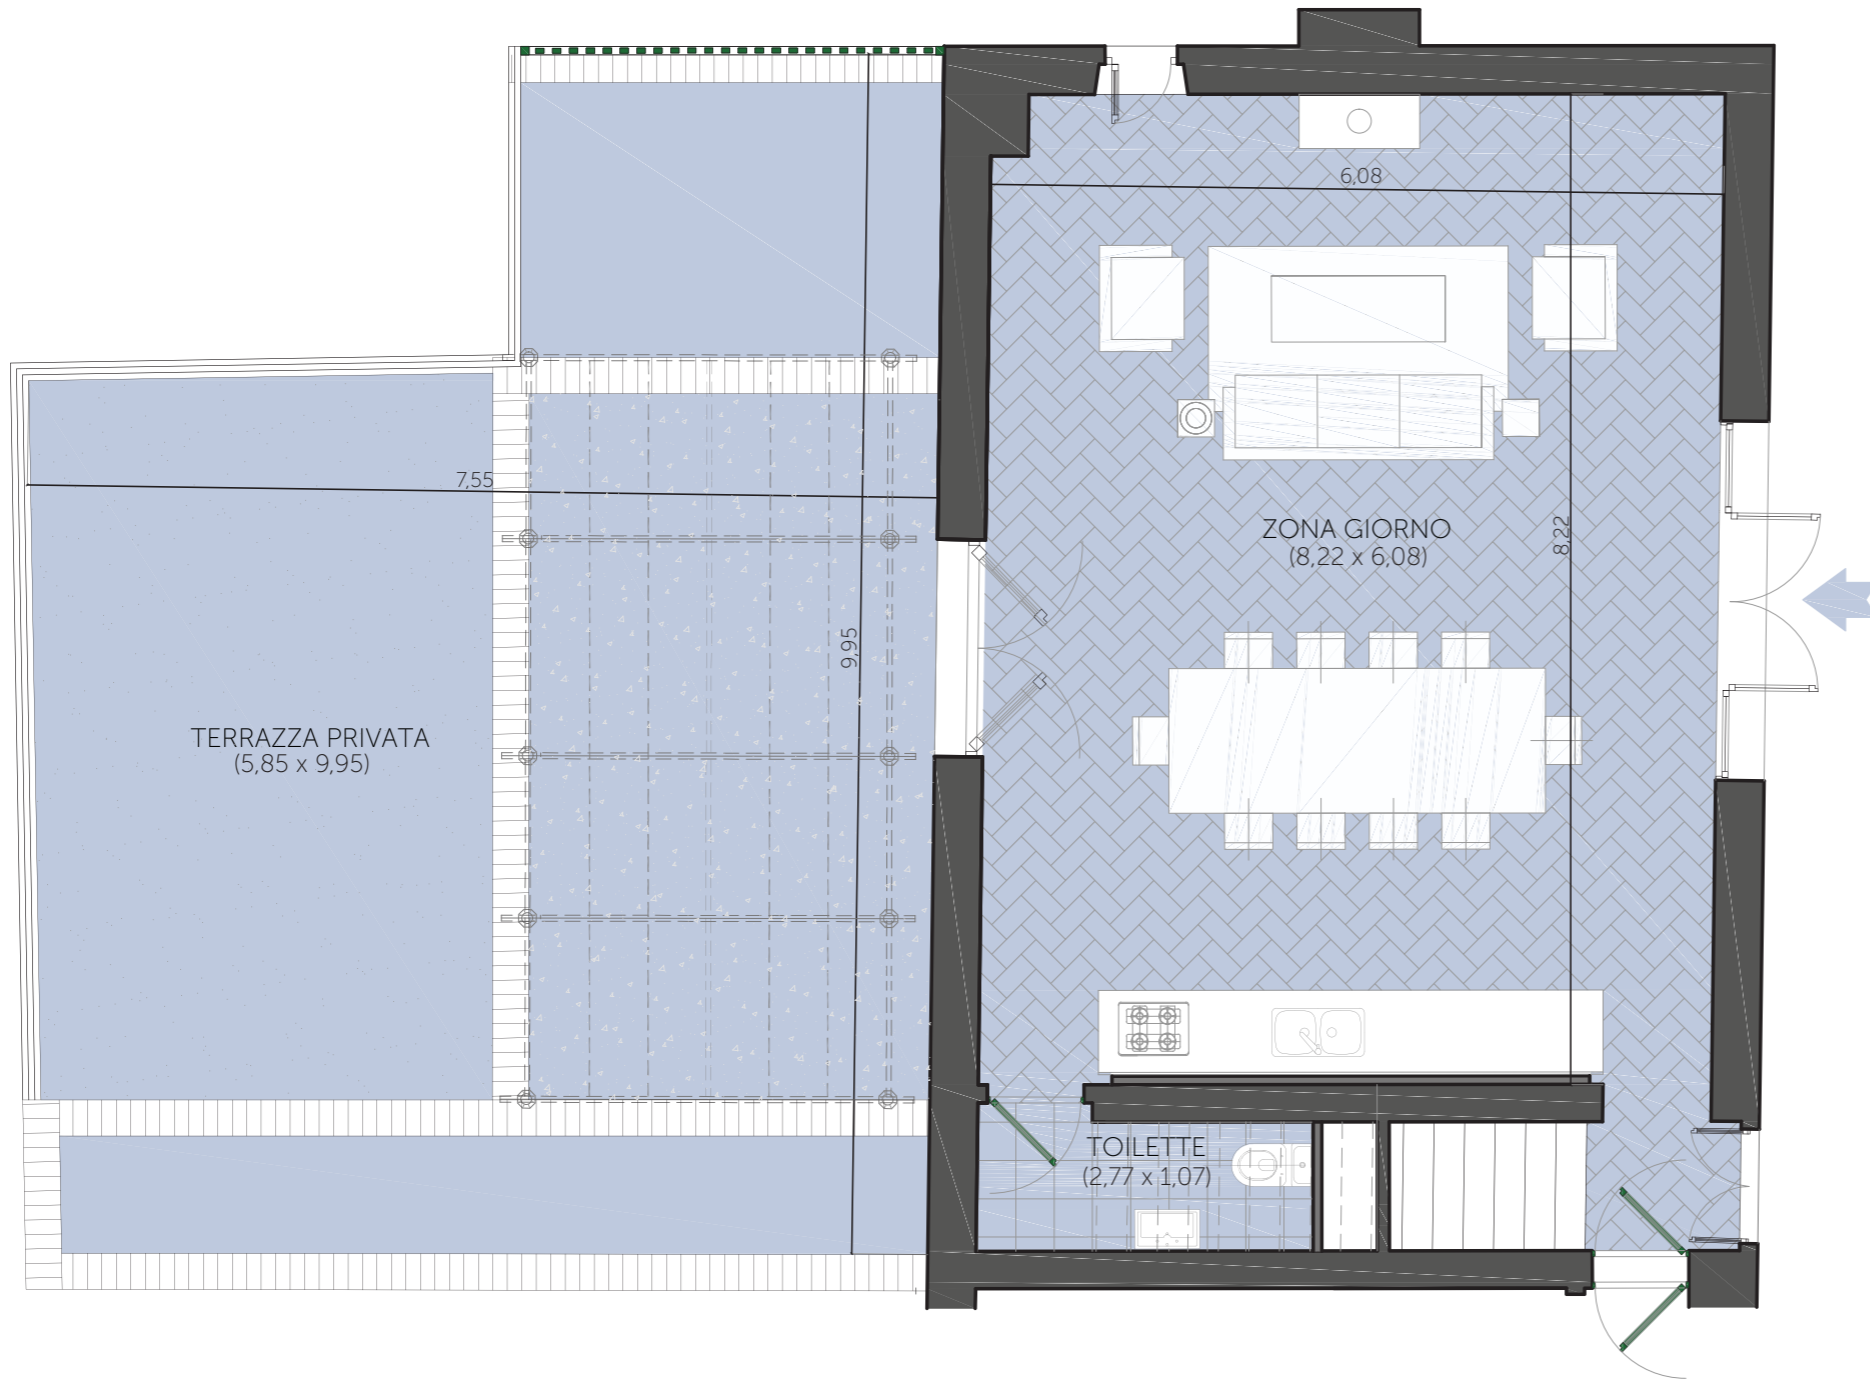

VILLA MEDICEA DI LILLIANO

Villa Alessandro - Floorplan

PIANO TERRA

ZONA GIORNO	50m ²
TERRAZZA PRIVATA	63m ²
 AREA TOTAL	106m ²

PIANO PRIMO

SUITE 1	16m ²
BAGNO SUITE	5m ²
SUITE 2	21m ²
BAGNO SUITE 2	7m ²