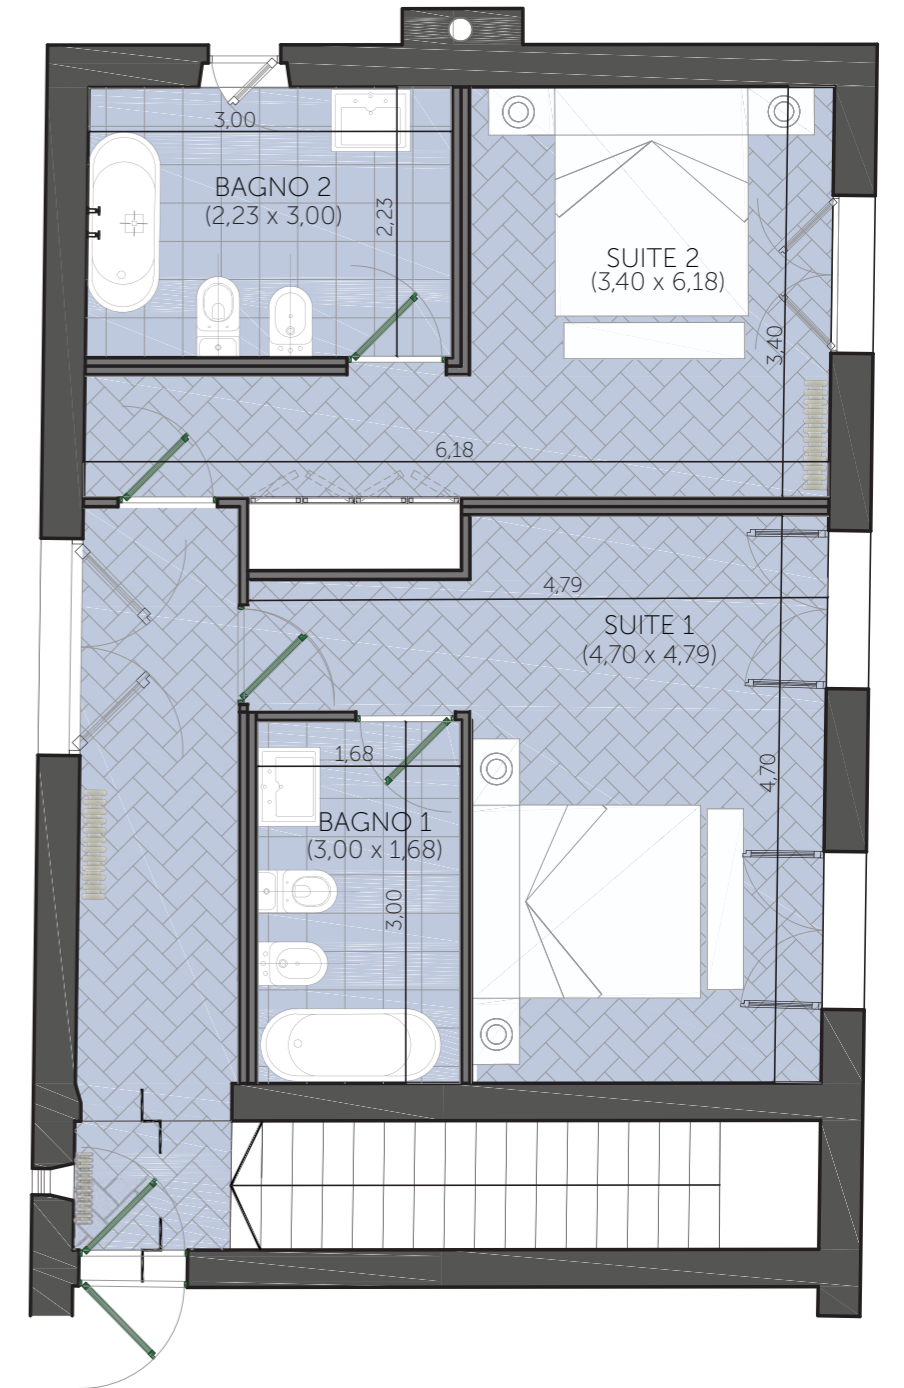

VILLA MEDICEA DI LILLIANO

Villa Alessandro - Floorplan

PIANO TERRA

ZONA GIORNO	50m ²
TERRAZZA PRIVATA	63m ²
 AREA TOTAL	106m ²

PIANO PRIMO

SUITE 1	16m ²
BAGNO SUITE	5m ²
SUITE 2	21m ²
BAGNO SUITE 2	7m ²