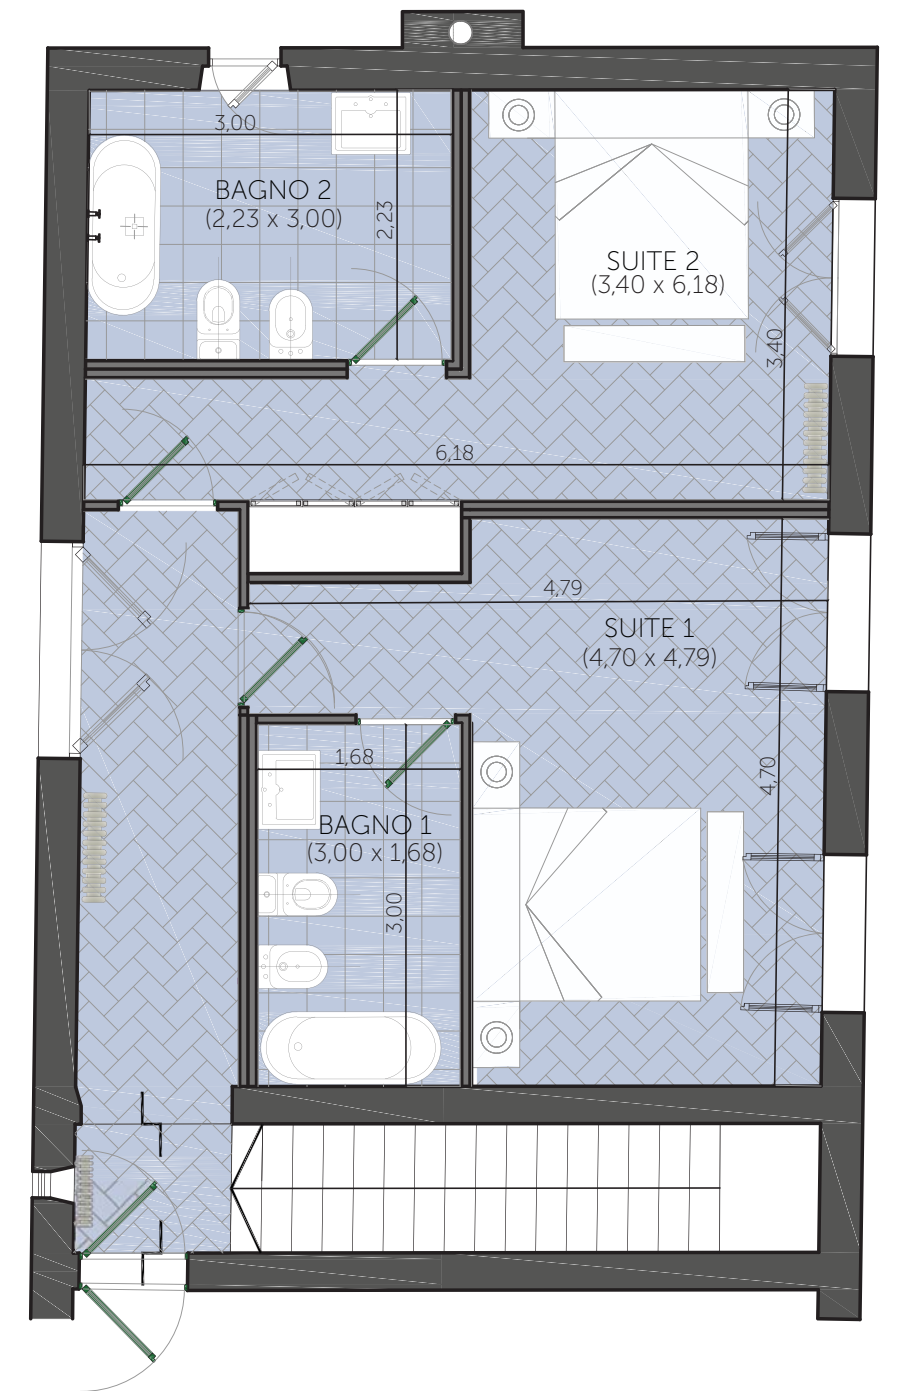

# VILLA MEDICEA DI LILLIANO

Villa Alessandro - Floorplan

PIANO TERRA

ZONA GIORNO	50m <sup>2</sup>
TERRAZZA PRIVATA	63m <sup>2</sup>
 AREA TOTAL	106m <sup>2</sup>

PIANO PRIMO

SUITE 1	16m <sup>2</sup>
BAGNO SUITE	5m <sup>2</sup>
SUITE 2	21m <sup>2</sup>
BAGNO SUITE 2	7m <sup>2</sup>