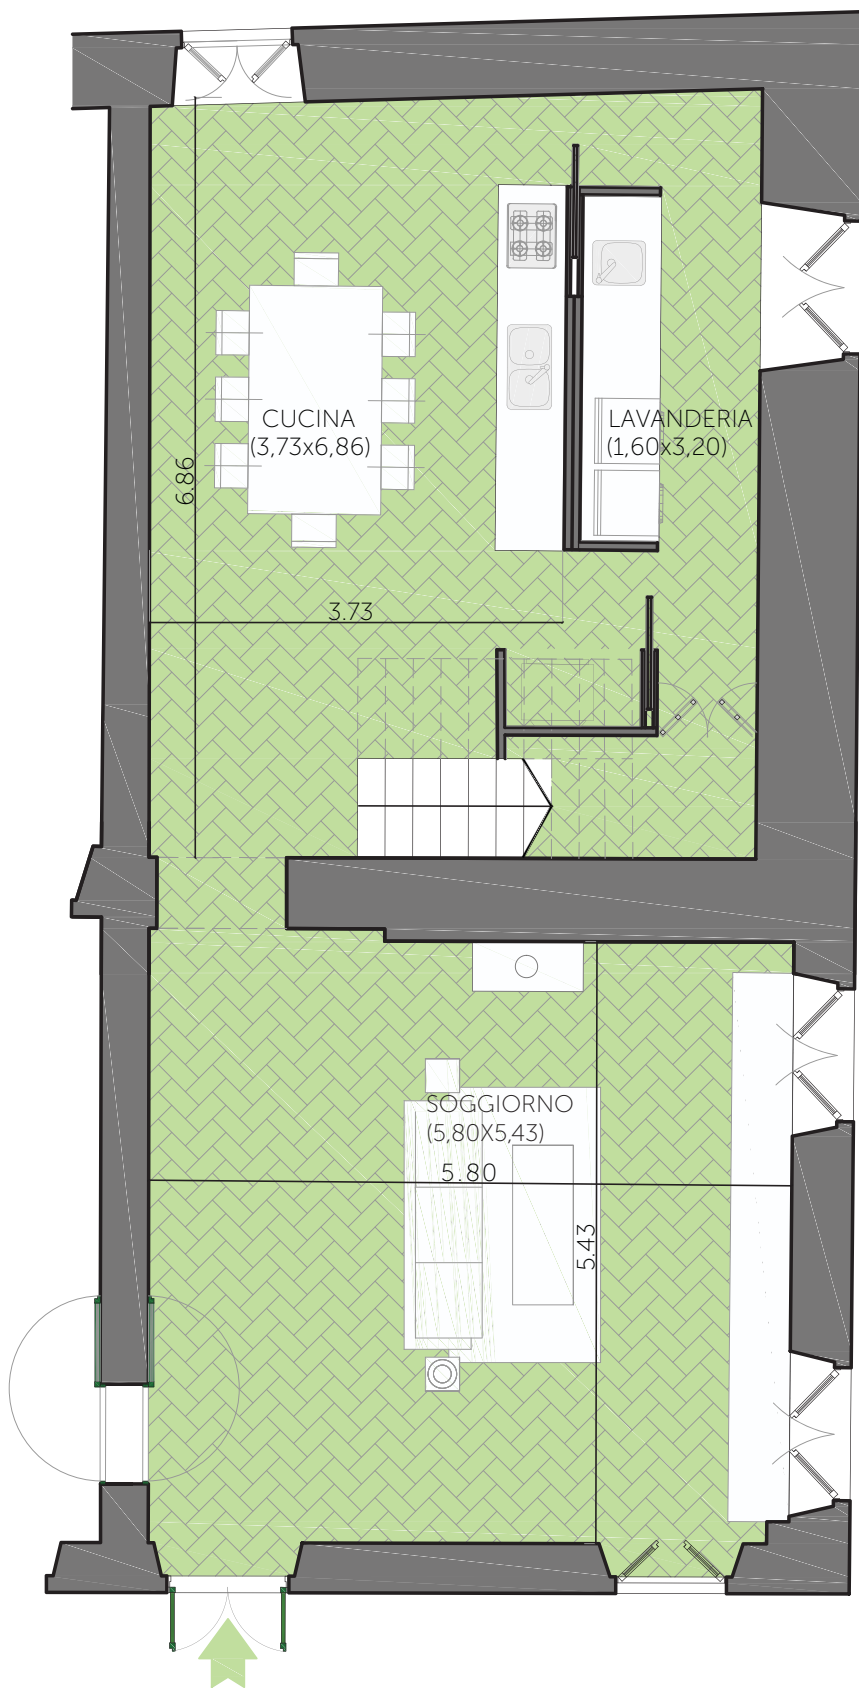

# VILLA MEDICEA DI LILLIANO

Villa Ferdinando - Floorplan

PIANO TERRA

SOGGIORNO	26m <sup>2</sup>
CUCINA	31m <sup>2</sup>
 AREA TOTAL	141m <sup>2</sup>

PIANO PRIMO

SUITE	16m <sup>2</sup>
BAGNO SUITE	11m <sup>2</sup>
CAMERA	17m <sup>2</sup>
BAGNO	6m <sup>2</sup>