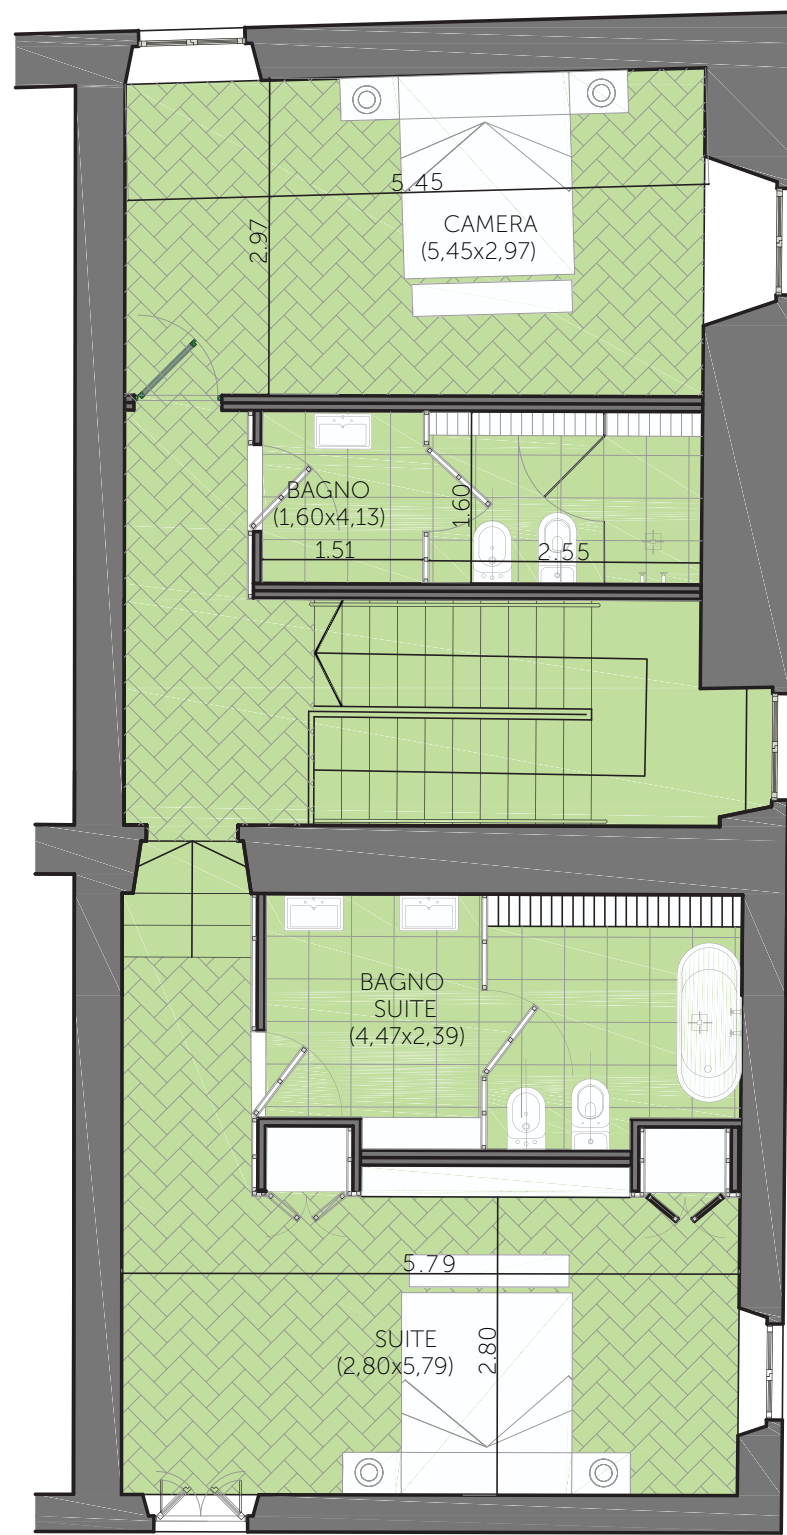

# VILLA MEDICEA DI LILLIANO

Villa Ferdinando - Floorplan

PIANO TERRA

SOGGIORNO	26m <sup>2</sup>
CUCINA	31m <sup>2</sup>
 AREA TOTAL	141m <sup>2</sup>

PIANO PRIMO

SUITE	16m <sup>2</sup>
BAGNO SUITE	11m <sup>2</sup>
CAMERA	17m <sup>2</sup>
BAGNO	6m <sup>2</sup>