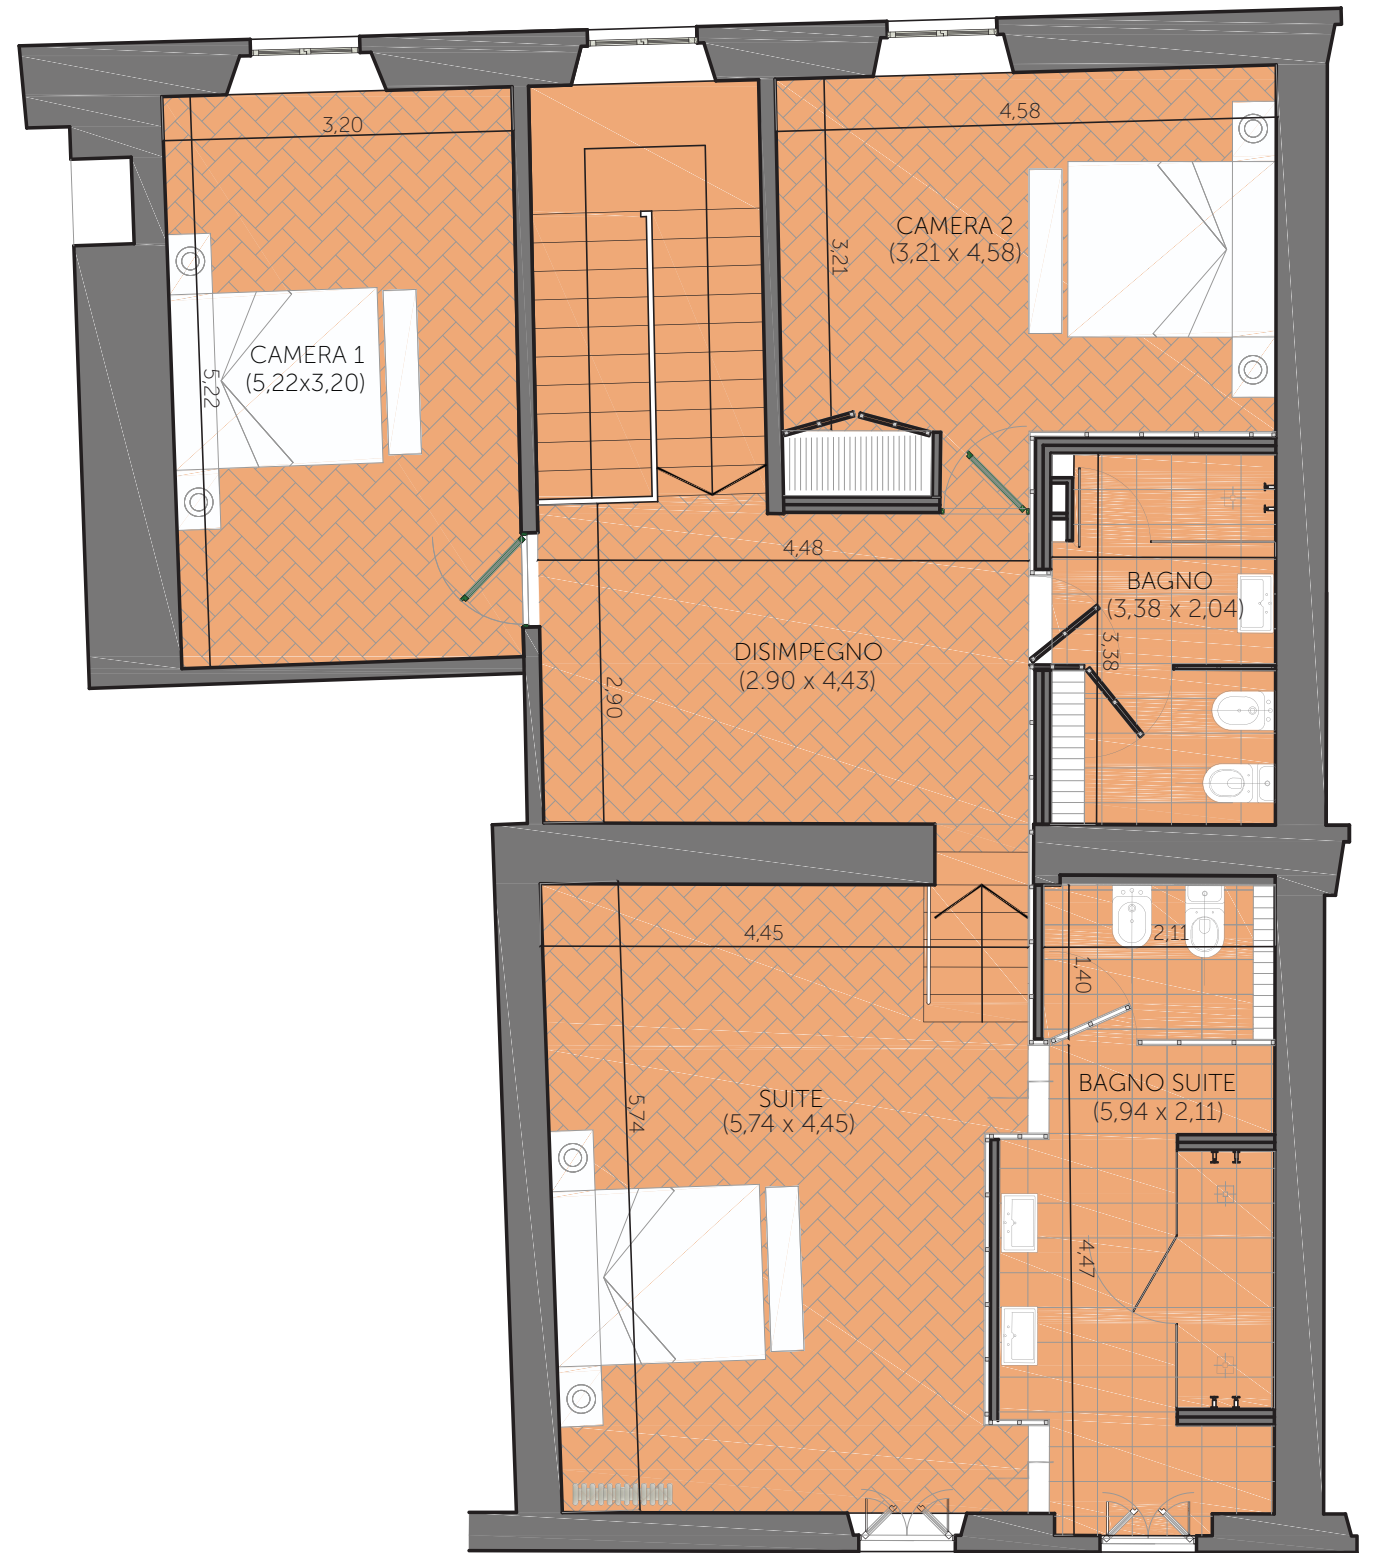

# VILLA MEDICEA DI LILLIANO

Villa Vincenzo - Floorplan

PIANO TERRA

SOGGIORNO	38m <sup>2</sup>
CUCINA	65m <sup>2</sup>
 AREA TOTAL	191m <sup>2</sup>

PIANO PRIMO

CAMERA 1	16m <sup>2</sup>
CAMERA 2	15m <sup>2</sup>
BAGNO	7m <sup>2</sup>
SUITE	24m <sup>2</sup>
BAGNO SUITE	13m <sup>2</sup>