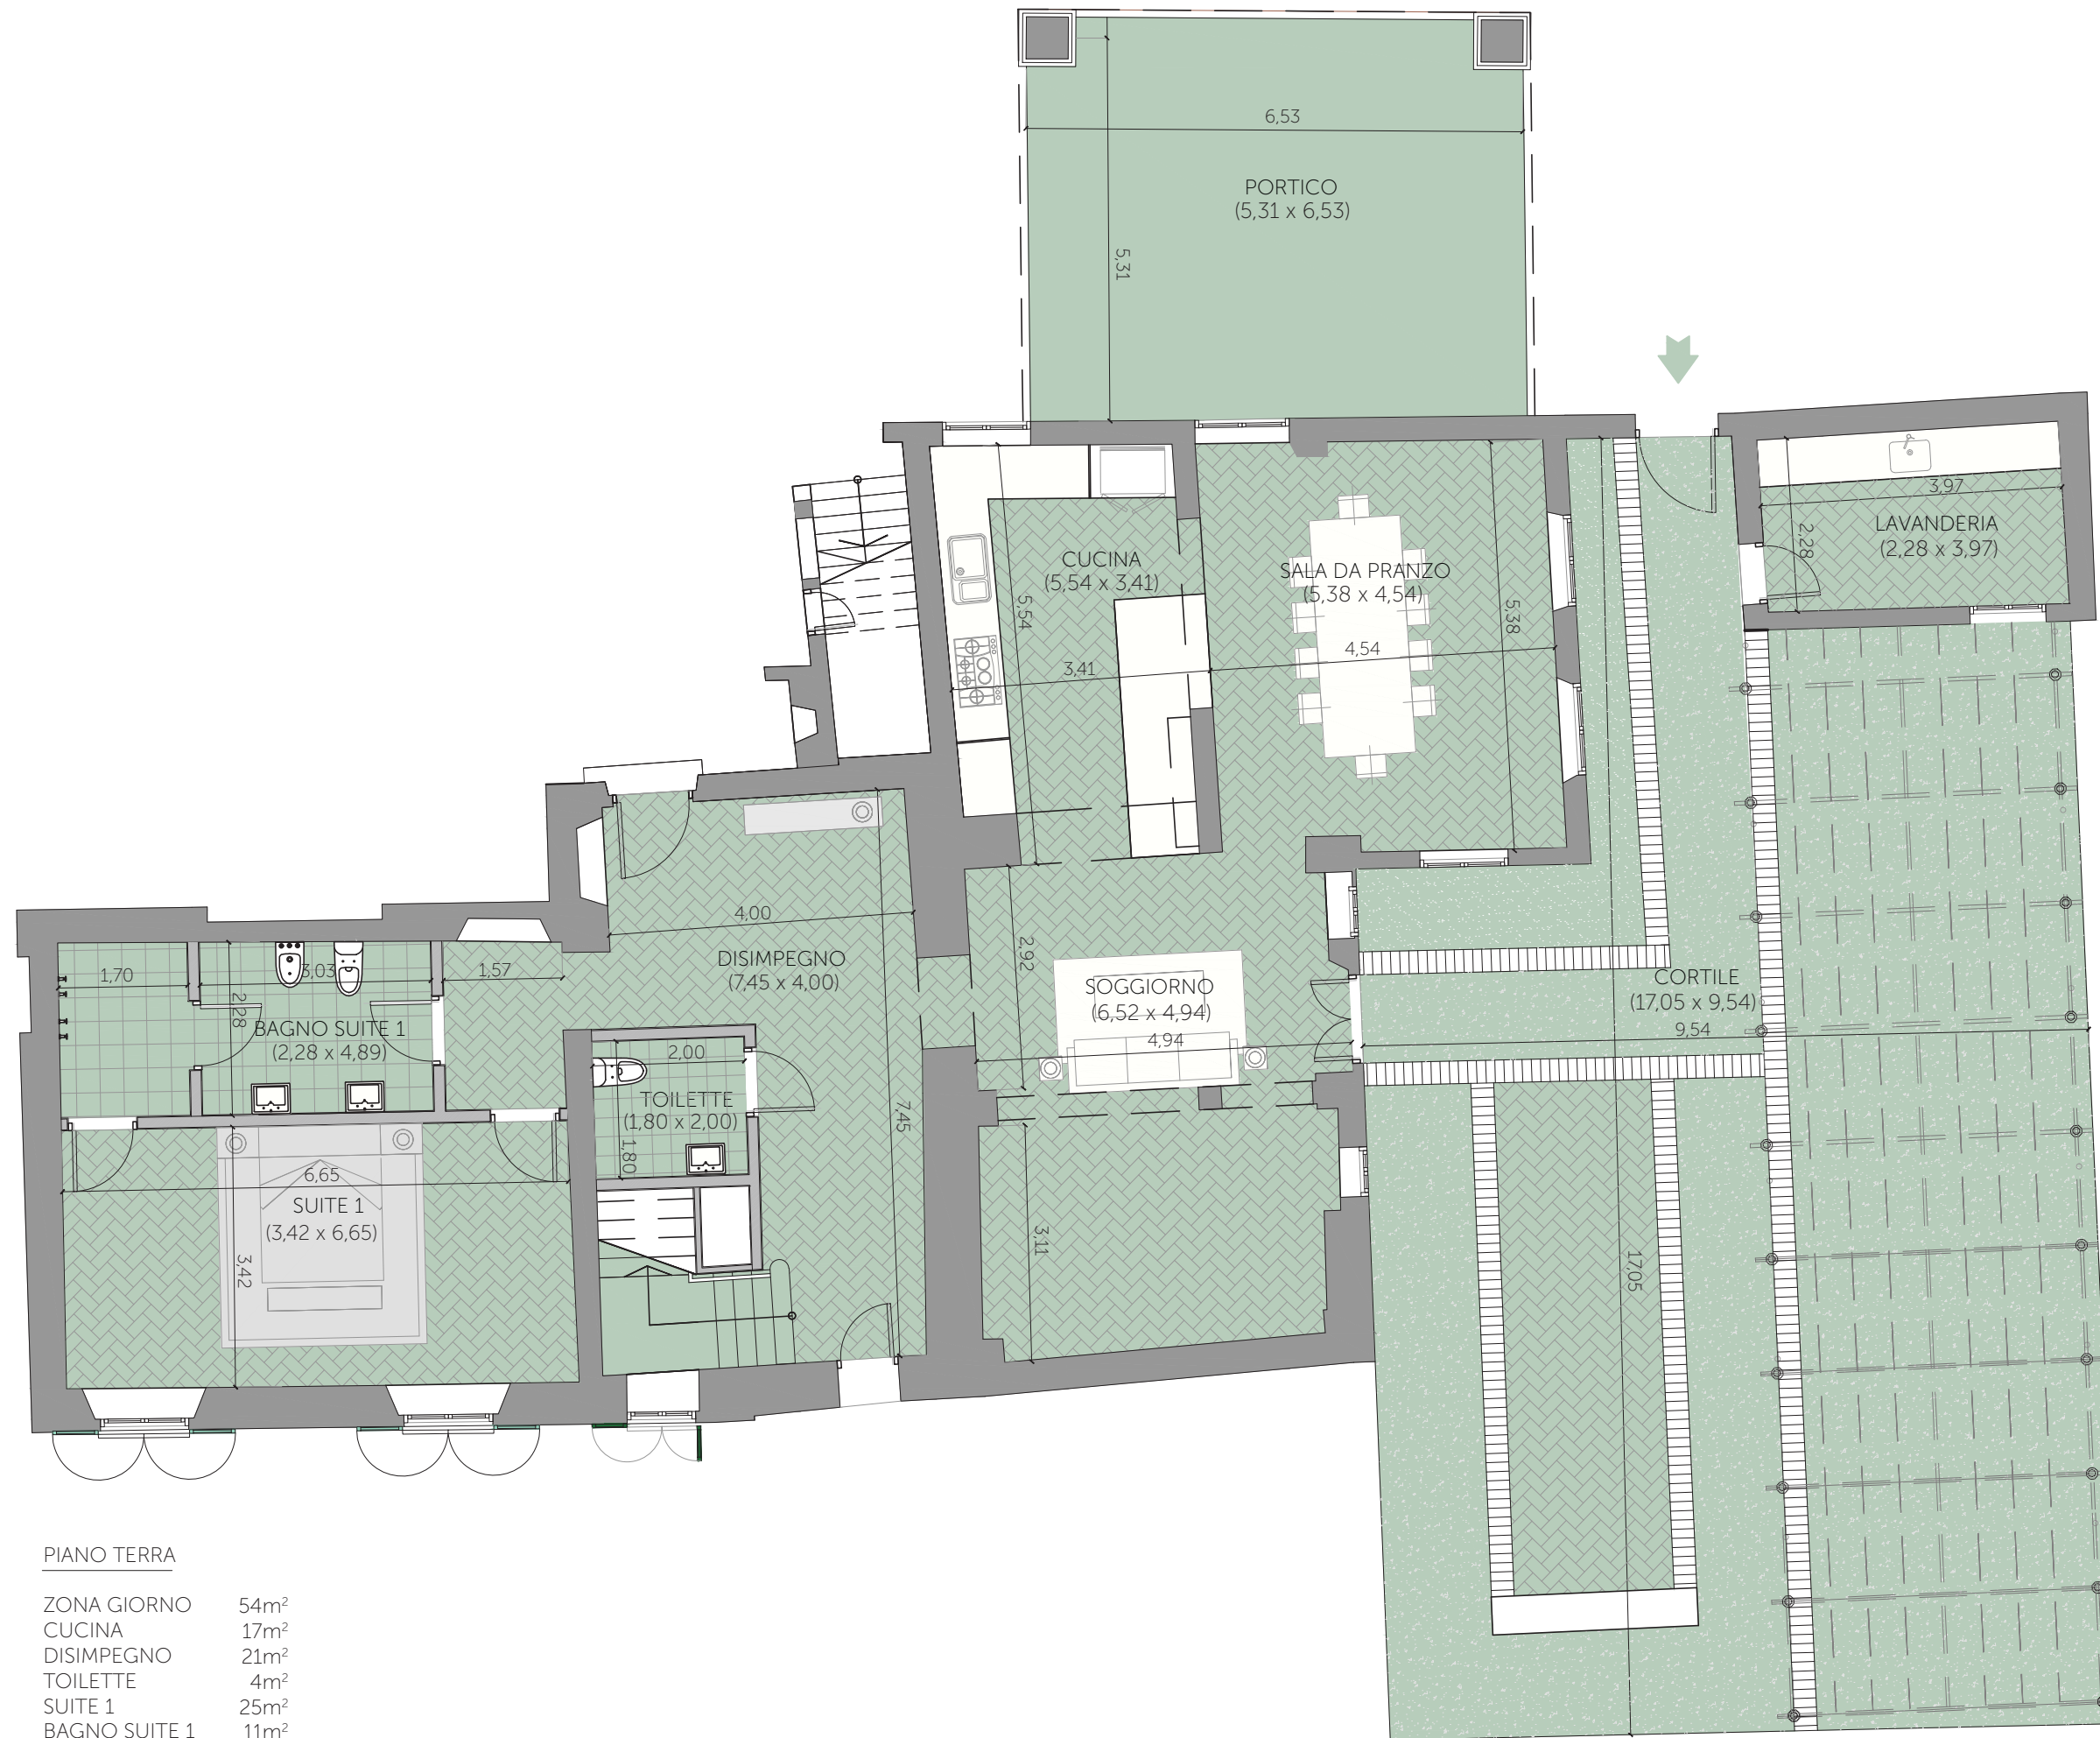

WINE  ESTATE

VILLA MEDICEA DI LILLIANO

Villa La Corte - Floorplan

PIANO TERRA

ZONA GIORNO	54m ²
CUCINA	17m ²
DISIMPEGNO	21m ²
TOILETTE	4m ²
SUITE 1	25m ²
BAGNO SUITE 1	11m ²
LAVANDERIA	9m ²
CORTILE	135m ²

AREA TOTALE AGRITURISMO 473m²

PIANO PRIMO

DISIMPEGNO	27m ²
SUITE 2	43m ²
BAGNO SUITE 2	16m ²
SUITE 3	20m ²
BAGNO SUITE 3	16m ²
SUITE 4	24m ²
BAGNO SUITE 4	14m ²
SUITE 5	22m ²
BAGNO SUITE 5	15m ²