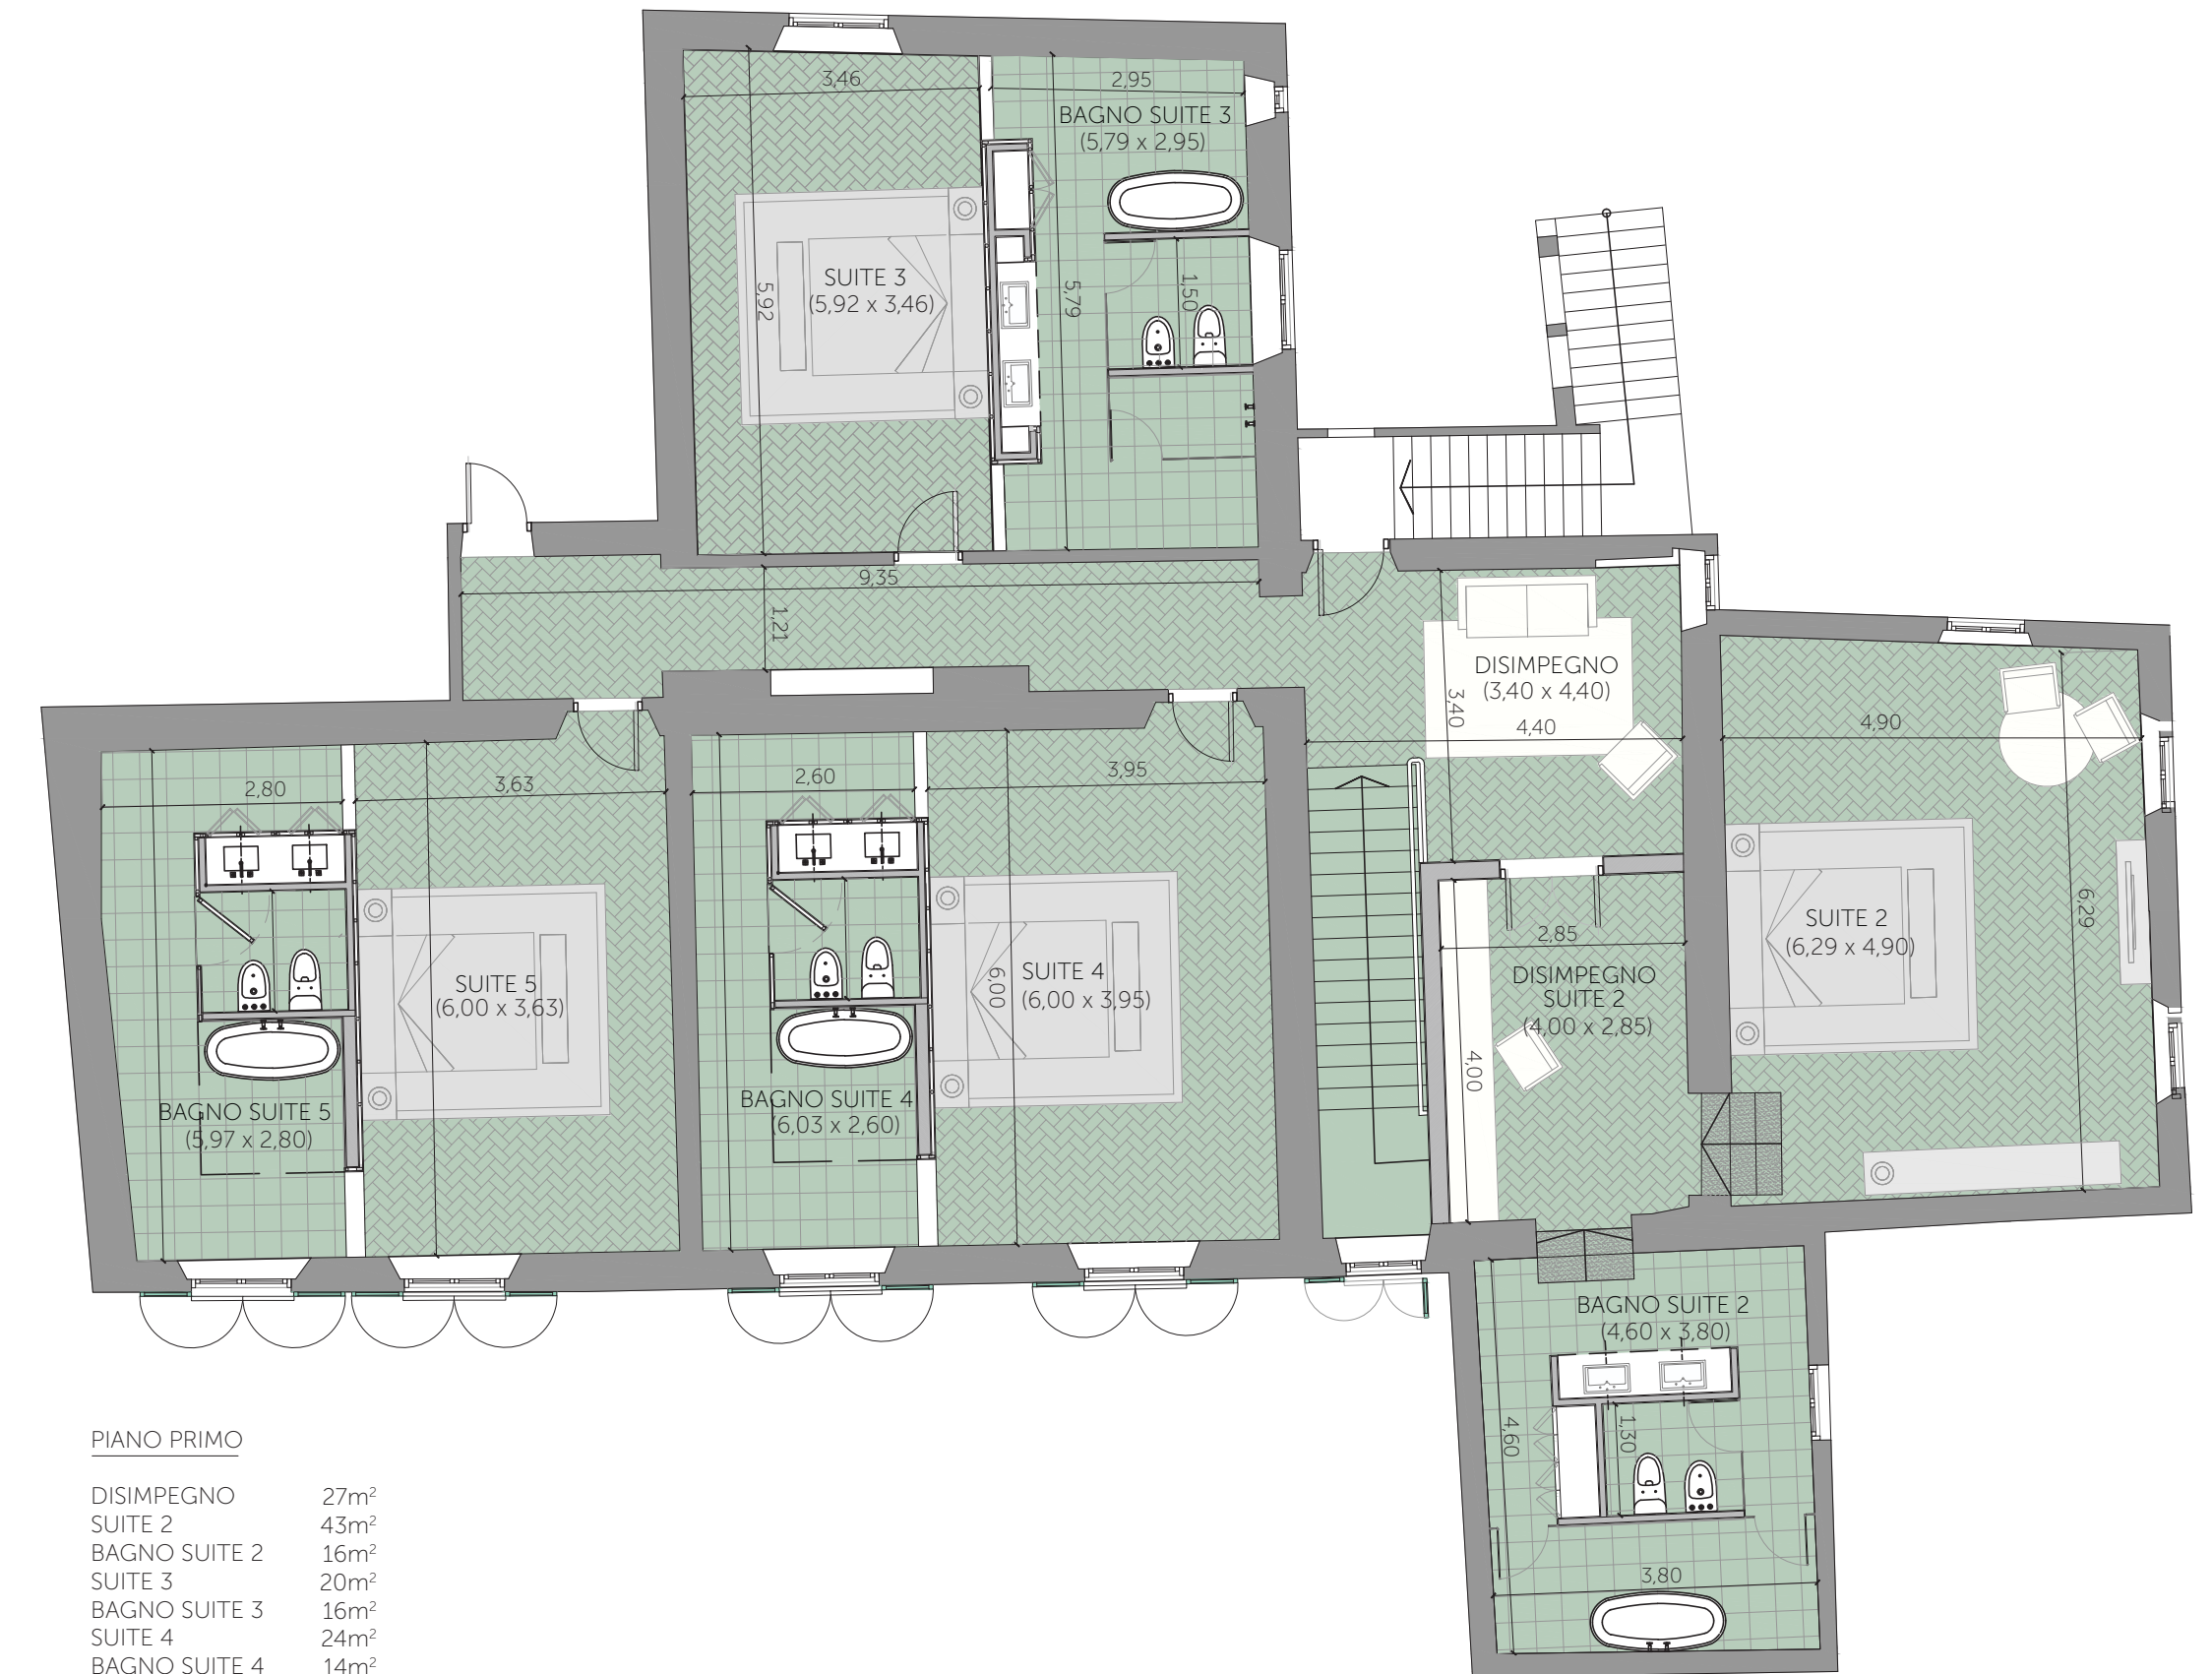

WINE  ESTATE

VILLA MEDICEA DI LILLIANO

Villa La Corte - Floorplan

PIANO TERRA

ZONA GIORNO	54m ²
CUCINA	17m ²
DISIMPEGNO	21m ²
TOILETTE	4m ²
SUITE 1	25m ²
BAGNO SUITE 1	11m ²
LAVANDERIA	9m ²
CORTILE	135m ²

AREA TOTALE AGRITURISMO 473m²

PIANO PRIMO

DISIMPEGNO	27m ²
SUITE 2	43m ²
BAGNO SUITE 2	16m ²
SUITE 3	20m ²
BAGNO SUITE 3	16m ²
SUITE 4	24m ²
BAGNO SUITE 4	14m ²
SUITE 5	22m ²
BAGNO SUITE 5	15m ²